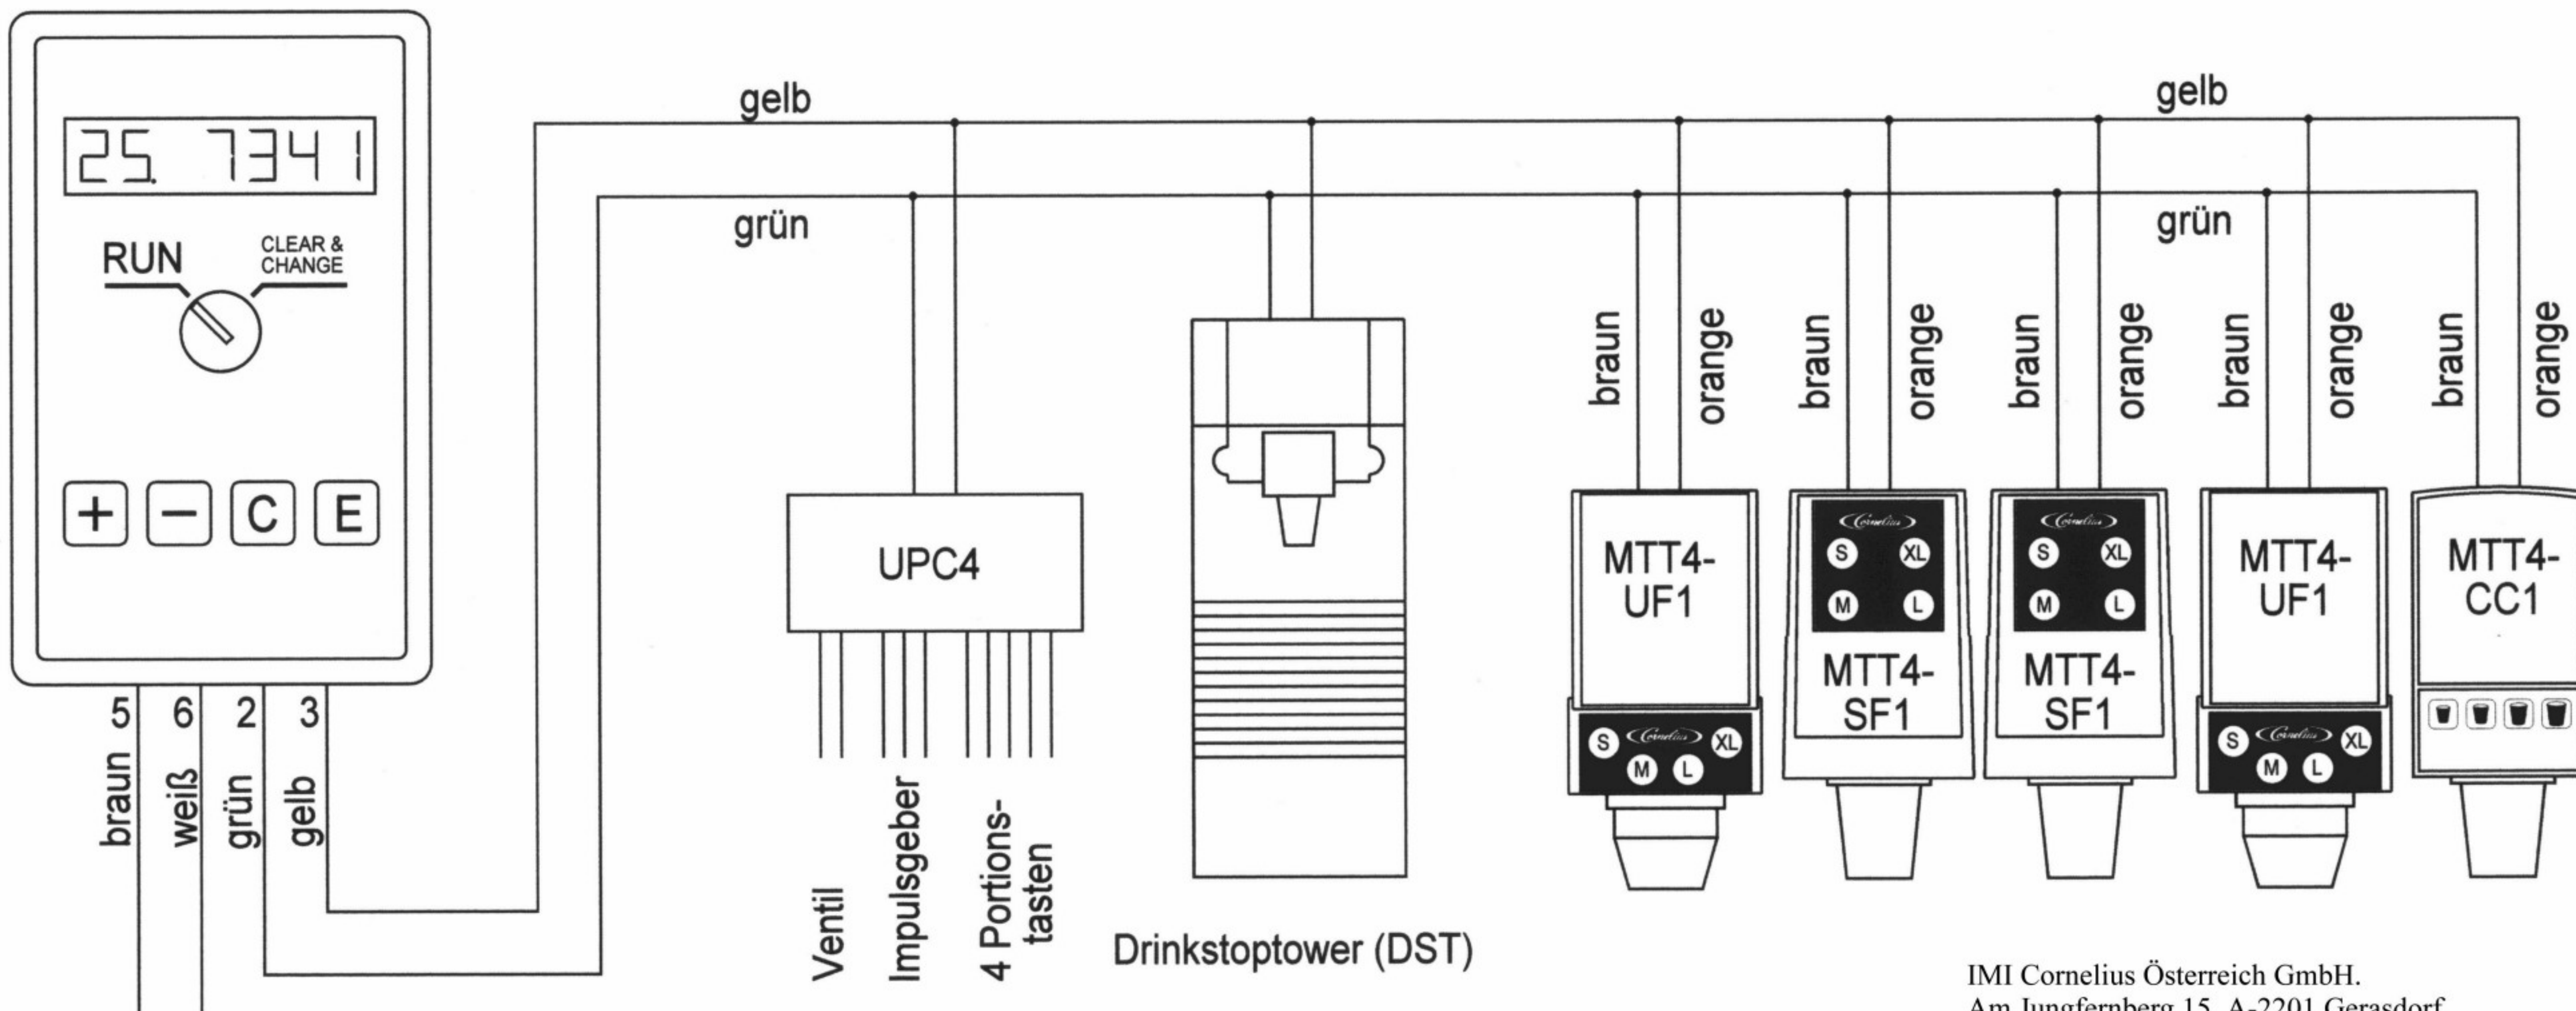

GASTROBUS

max. 25 Portionsmodule (MTT4, UPC4)
max. 99 Portionen (Tasten)
max. 50 Meter Gesamtkabellänge

Auswerteelektronik AE1

24V Wechselspannung

IMI Cornelius Österreich GmbH.
Am Jungfernberg 15 A-2201 Gerasdorf
Tel.: +43 (2246) 32533 / Fax: +43 (2246) 32535
E-Mail : sales@cornelius.at