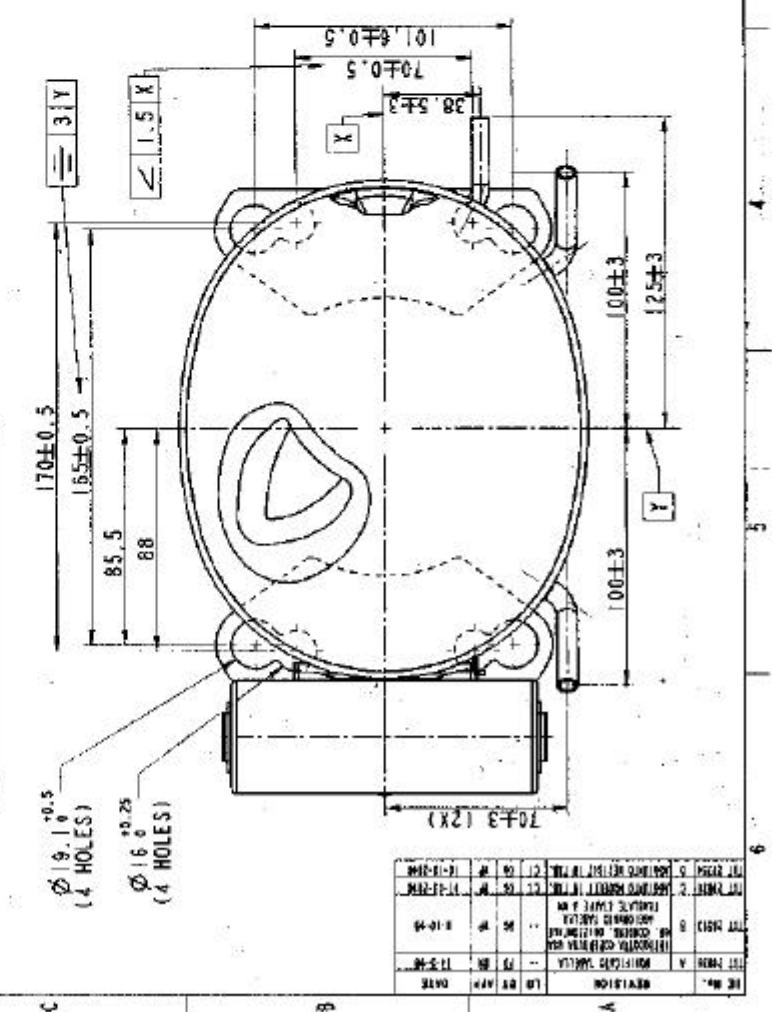

60HZ MODELS

MODEL NO.	DISCHARGE "A" (I.D. X 20 DEEP)	SUCTION "B" (I.D. X 20 DEEP)	PROCESS "C" (I.D. X 20 DEEP)	MODEL NO.
206	1.0, 6.45-6.55 X 20 DEEP	1.0, 6.45-6.55 X 20 DEEP	1.0, 8.03-8.1 X 20 DEEP	NE 2134E NE 9213E NE 9213GK NE 2134Z
200	1.0, 6.45-6.55 X 20 DEEP	1.0, 6.45-6.55 X 20 DEEP	1.0, 8.03-8.1 X 20 DEEP	NE 1121Z NE 2121Z NE 1130Z NE 2130Z
187	1.0, 6.45-6.55 X 20 DEEP	1.0, 6.45-6.55 X 20 DEEP	1.0, 8.03-8.1 X 20 DEEP	NE 5160Z NE 6160Z NE 5170Z NE 6170Z NE 5187Z NE 6187Z
KK				NE 5195E NE 6195E NE 5210E NE 6210E NE 5125GK NE 6195GK NE 6210GK

Embraco aspera

VISTA EXTERNA "NE"
EXTERNAL VIEW "NE" COMPRESSORS

REVISION: 1.0
DATE: 11-2-84
APPROVED: [Signature]
DESIGNED: [Signature]
CHECKED: [Signature]
DRAWN: [Signature]
SCALE: 1:1
REF: [Signature]
NO. 1.960.687