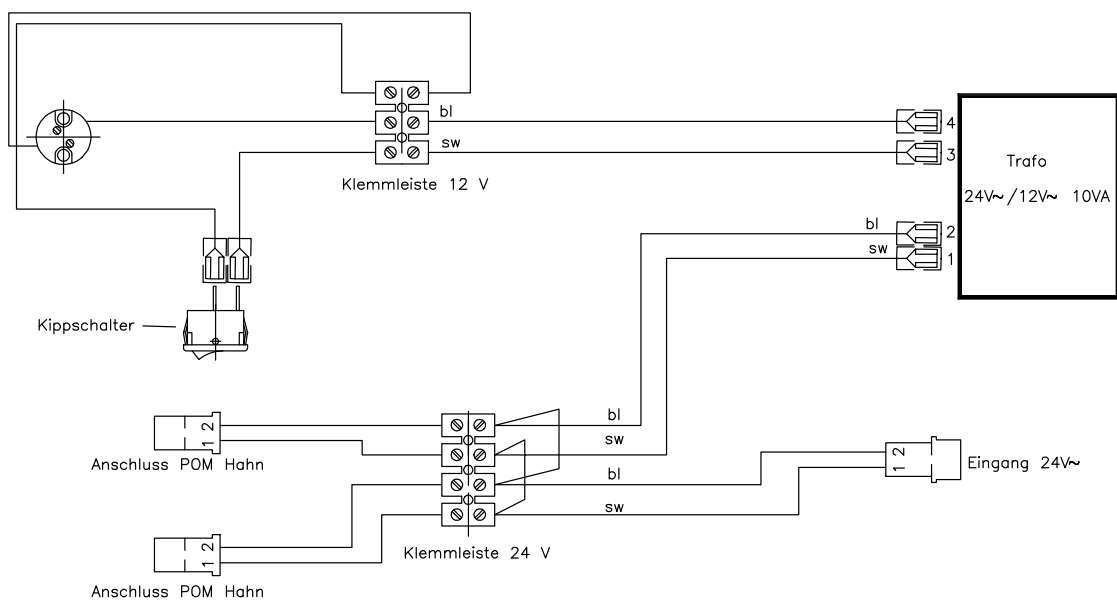

3. Kabelplan