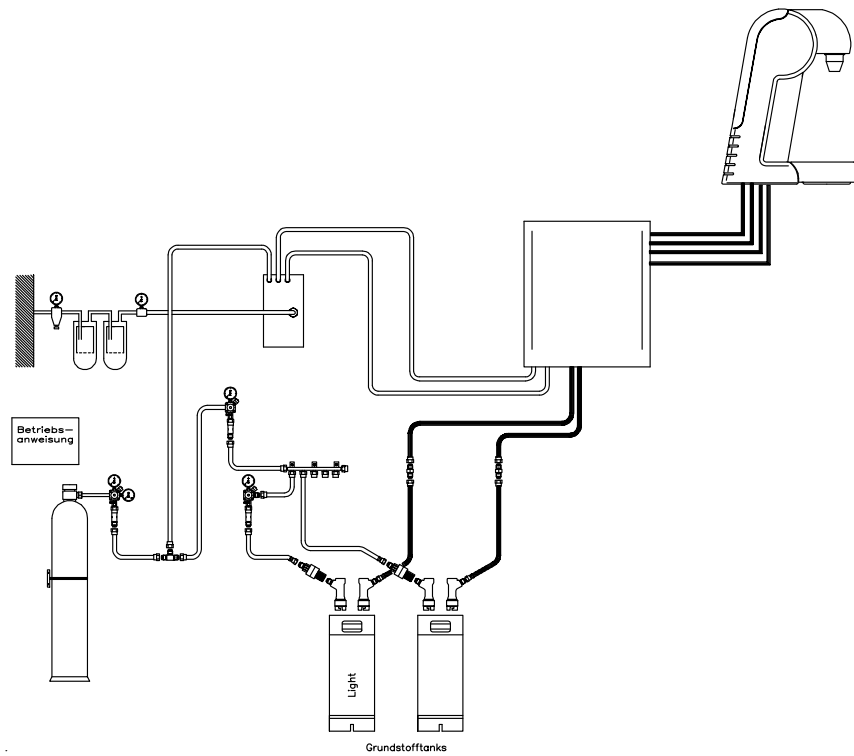

2. Fließschema