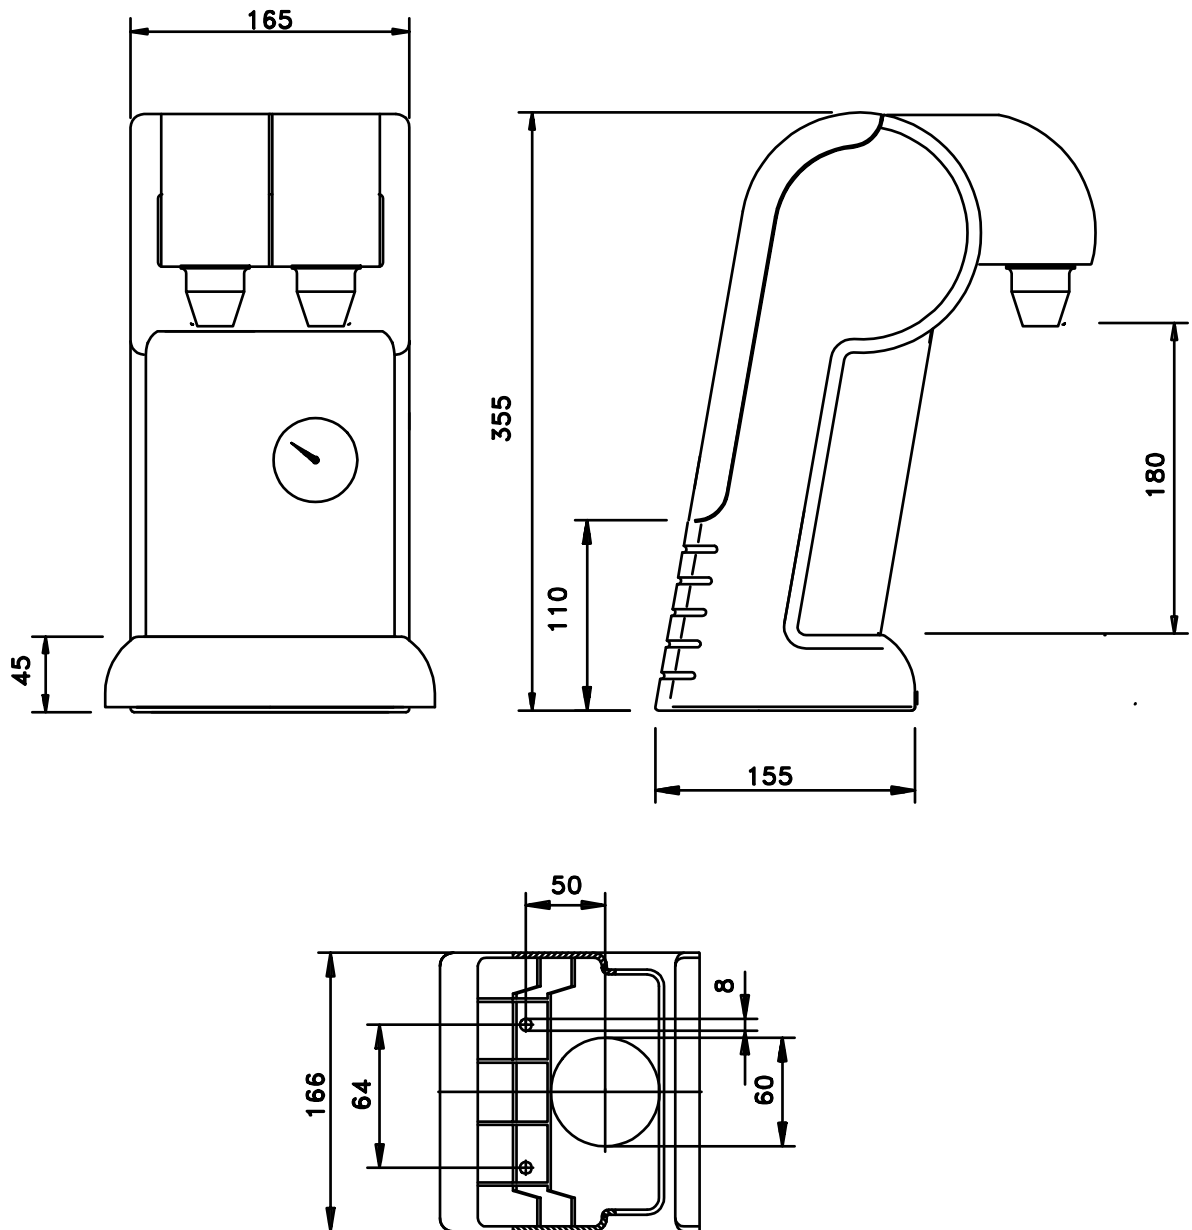

IMI Cornelius Deutschland GmbH
 Carl-Leverkus-Straße 15
 40764 Langenfeld
 Tel.: 02173 / 793-0
 Fax.: 02173 / 77438

1. Bildliche Darstellung und technische Daten

Technische Daten

| | |
|-----------------------------|----------------|
| Elba 3 Tower Postmix | |
| Ausführung | Postmix |
| Anzahl der Hähne | 2 |
| Bestellnummer | 49-1498-009 |
| Python | ohne |
| | |
| Elektrischer Anschluß | 24V/50Hz |
| Aufnahmeleistung | 100W |
| Transformator | 24V~/12V~ 10VA |
| Versandgewicht | 4kg |

Technical Datas

| | |
|-----------------------------|----------------|
| Elba 3 Tower Postmix | |
| Type | Postmix |
| Number of valves | 2 |
| Partnumber | 49-1498-009 |
| Python | ohne |
| | |
| Electrical supply | 24V/50Hz |
| Power consumption | 100W |
| Transformer | 24V~/12V~ 10VA |
| Shipping weight | 4kg |

2. Fließschema

3. Kabelplan

IMI Cornelius Deutschland GmbH
Carl-Leverkus-Straße 15
40764 Langenfeld
Tel.: 02173 / 793-0
Fax.: 02173 / 77438

4. Service