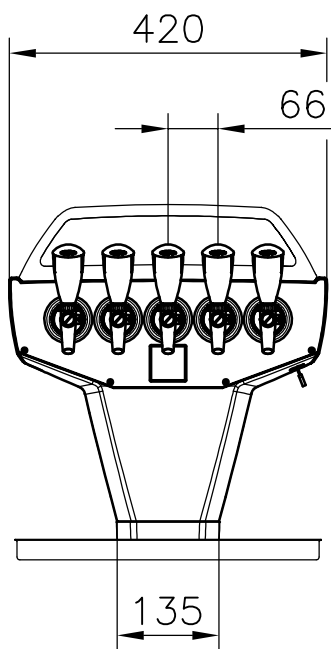

Nueva Style 5xPEM

Technical Data

Electrical Supply: 24V~/50Hz

Spare Parts

Key Switch: 070000005
 Drip Tray Stainless Steel
 incl. Border 405x225x27: 149854401

Technische Daten

Stromversorgung

Ersatzteile

Schlüsselschalter
 Tropfschale Edelstahl
 inkl. Rand 405x225x27

Nueva Style 6xPEM

Technical Data

Electrical Supply: 24V~/50Hz

Spare Parts

Key Switch: 070000005
 Drip Tray Stainless Steel
 incl. Border 405x225x27: 149854401

Technische Daten

Stromversorgung

Ersatzteile

Schlüsselschalter
 Tropfschale Edelstahl
 inkl. Rand 405x225x27

Nueva Style 8xPEM

Technical Data

Electrical Supply: 24V~/50Hz

Spare Parts

Hole in Counter / Bohrbild

Scale / Maßstab 1:1