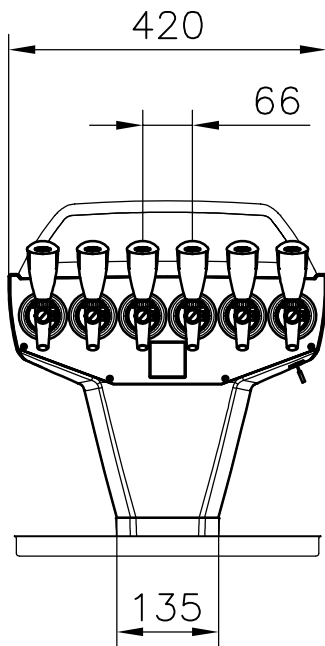

Nueva Style 5xPEM

Technical Data

Electrical Supply: 24V~/50Hz

Spare Parts

Key Switch: 070000005
 Drip Tray Stainless Steel
 incl. Border 405x225x27: 149854401

Technische Daten

Stromversorgung

Ersatzteile

Schlüsselschalter
 Tropfschale Edelstahl
 inkl. Rand 405x225x27

Nueva Style 6xPEM

Technical Data

Electrical Supply: 24V~/50Hz

Spare Parts

Key Switch: 070000005
 Drip Tray Stainless Steel
 incl. Border 405x225x27: 149854401

Technische Daten

Stromversorgung

Ersatzteile

Schlüsselschalter
 Tropfschale Edelstahl
 inkl. Rand 405x225x27

Nueva Style 8xPEM

Technical Data

Electrical Supply: 24V~/50Hz

Spare Parts

Hole in Counter / Bohrbild

Scale / Maßstab 1:1