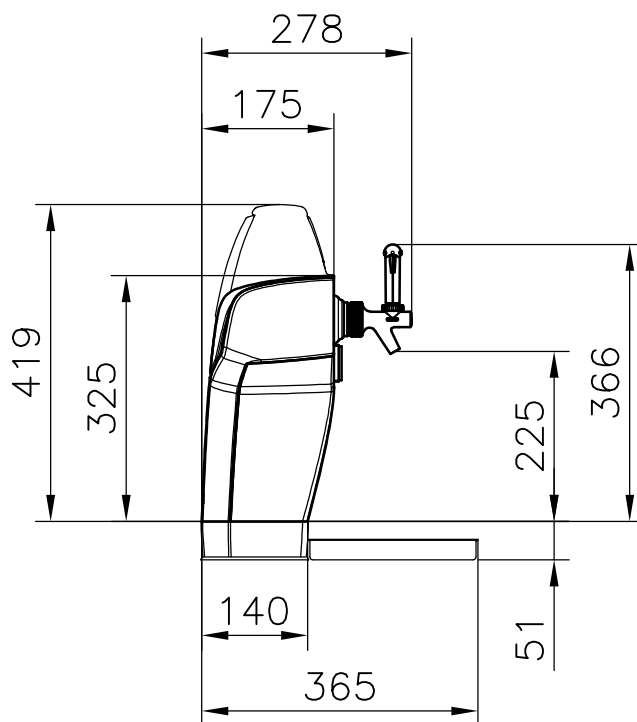

Nueva Style 5xPEM

Technical Data

Electrical Supply: 24V~/50Hz

Spare Parts

Key Switch: 070000005
 Drip Tray Stainless Steel
 incl. Border 405x225x27: 149854401

Technische Daten

Stromversorgung

Ersatzteile

Schlüsselschalter
 Tropfschale Edelstahl
 inkl. Rand 405x225x27

Nueva Style 6xPEM

Technical Data

Electrical Supply: 24V~/50Hz

Spare Parts

Key Switch: 070000005
 Drip Tray Stainless Steel
 incl. Border 405x225x27: 149854401

Technische Daten

Stromversorgung

Ersatzteile

Schlüsselschalter
 Tropfschale Edelstahl
 inkl. Rand 405x225x27

Nueva Style 8xPEM

Technical Data

Electrical Supply: 24V~/50Hz

Spare Parts

Hole in Counter / Bohrbild

Scale / Maßstab 1:1