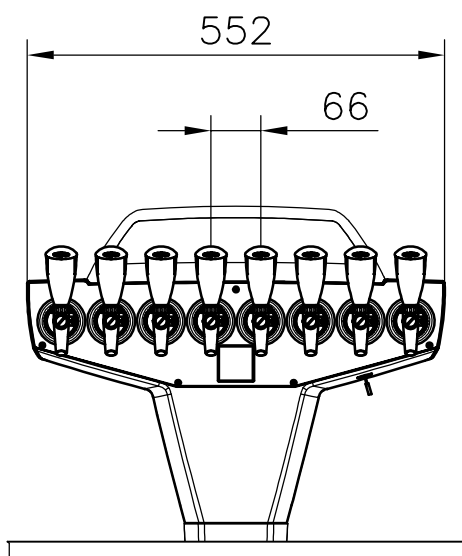

Nueva Style 5xPEM

Technical Data

Electrical Supply: 24V~/50Hz

Spare Parts

Key Switch: 070000005
 Drip Tray Stainless Steel
 incl. Border 405x225x27: 149854401

Technische Daten

Stromversorgung

Ersatzteile

Schlüsselschalter
 Tropfschale Edelstahl
 inkl. Rand 405x225x27

Nueva Style 6xPEM

Technical Data

Electrical Supply: 24V~/50Hz

Spare Parts

Key Switch: 070000005
 Drip Tray Stainless Steel
 incl. Border 405x225x27: 149854401

Technische Daten

Stromversorgung

Ersatzteile

Schlüsselschalter
 Tropfschale Edelstahl
 inkl. Rand 405x225x27

Nueva Style 8xPEM

Technical Data

Electrical Supply: 24V~/50Hz

Spare Parts

Key Switch: 070000005
 Drip Tray Stainless Steel
 incl. Border 405x225x27: 149854601

Technische Daten

Stromversorgung

Ersatzteile

Schlüsselschalter
 Tropfschale Edelstahl
 inkl. Rand 605x225x27

Nueva Style