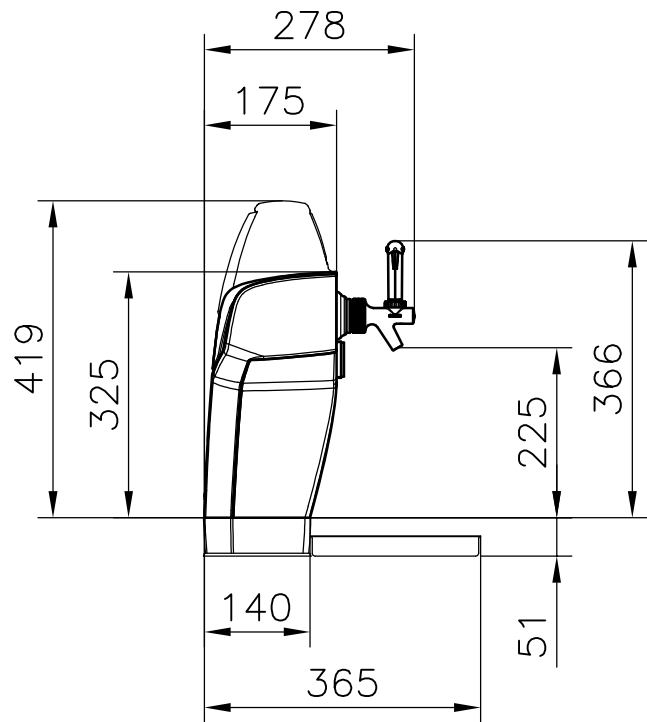

Nueva Style 5xPEM

Technical Data

Electrical Supply: 24V~/50Hz

Spare Parts

Key Switch: 070000005
 Drip Tray Stainless Steel
 incl. Border 405x225x27: 149854401

Technische Daten

Stromversorgung

Ersatzteile

Schlüsselschalter
 Tropfschale Edelstahl
 inkl. Rand 405x225x27

Nueva Style 6xPEM

Technical Data

Electrical Supply: 24V~/50Hz

Spare Parts

Key Switch: 070000005
 Drip Tray Stainless Steel
 incl. Border 405x225x27: 149854401

Technische Daten

Stromversorgung

Ersatzteile

Schlüsselschalter
 Tropfschale Edelstahl
 inkl. Rand 405x225x27

Nueva Style 8xPEM

Technical Data

Electrical Supply: 24V~/50Hz

Spare Parts

Hole in Counter / Bohrbild

Scale / Maßstab 1:1