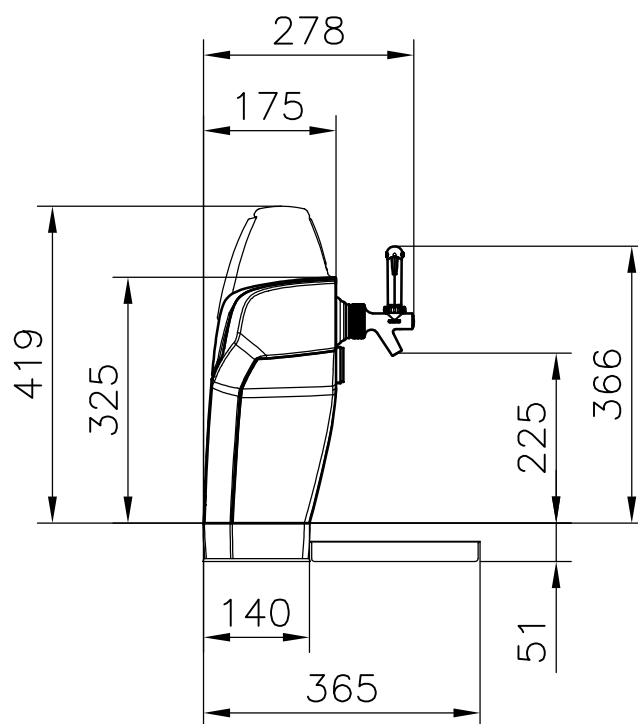

Nueva Style 5xPEM

Technical Data

Electrical Supply: 24V~/50Hz

Spare Parts

Key Switch: 070000005
 Drip Tray Stainless Steel
 incl. Border 405x225x27: 149854401

Technische Daten

Stromversorgung

Ersatzteile

Schlüsselschalter
 Tropfschale Edelstahl
 inkl. Rand 405x225x27

Nueva Style 6xPEM

Technical Data

Electrical Supply: 24V~/50Hz

Spare Parts

Key Switch: 070000005
 Drip Tray Stainless Steel
 incl. Border 405x225x27: 149854401

Technische Daten

Stromversorgung

Ersatzteile

Schlüsselschalter
 Tropfschale Edelstahl
 inkl. Rand 405x225x27

Nueva Style 8xPEM

Technical Data

Electrical Supply: 24V~/50Hz

Spare Parts

Hole in Counter / Bohrbild

Scale / Maßstab 1:1