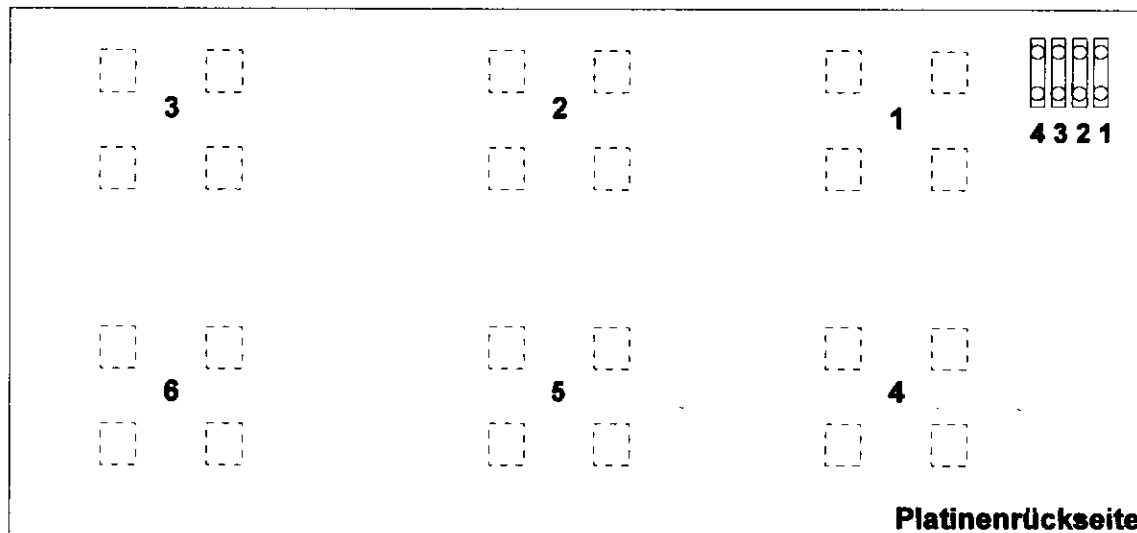

Kodierstecker für Hintergrundbeleuchtung - Schankanlage Berlin Cladding:

Kodierstecker

gebrückt:

offen:

1 - Lauflichter schnell Lauflichter langsam

2 - Dauerlicht ein

3 Lauflichtfolge 1, 2, 3, 4, 5, 6, 1,

4 Blinken: alle ein - alle aus

2 - 3 - 4 offen: Lauflichtfolge 1, 6, 2, 4, 3, 5

143532 138
Stand: 7.3.2000