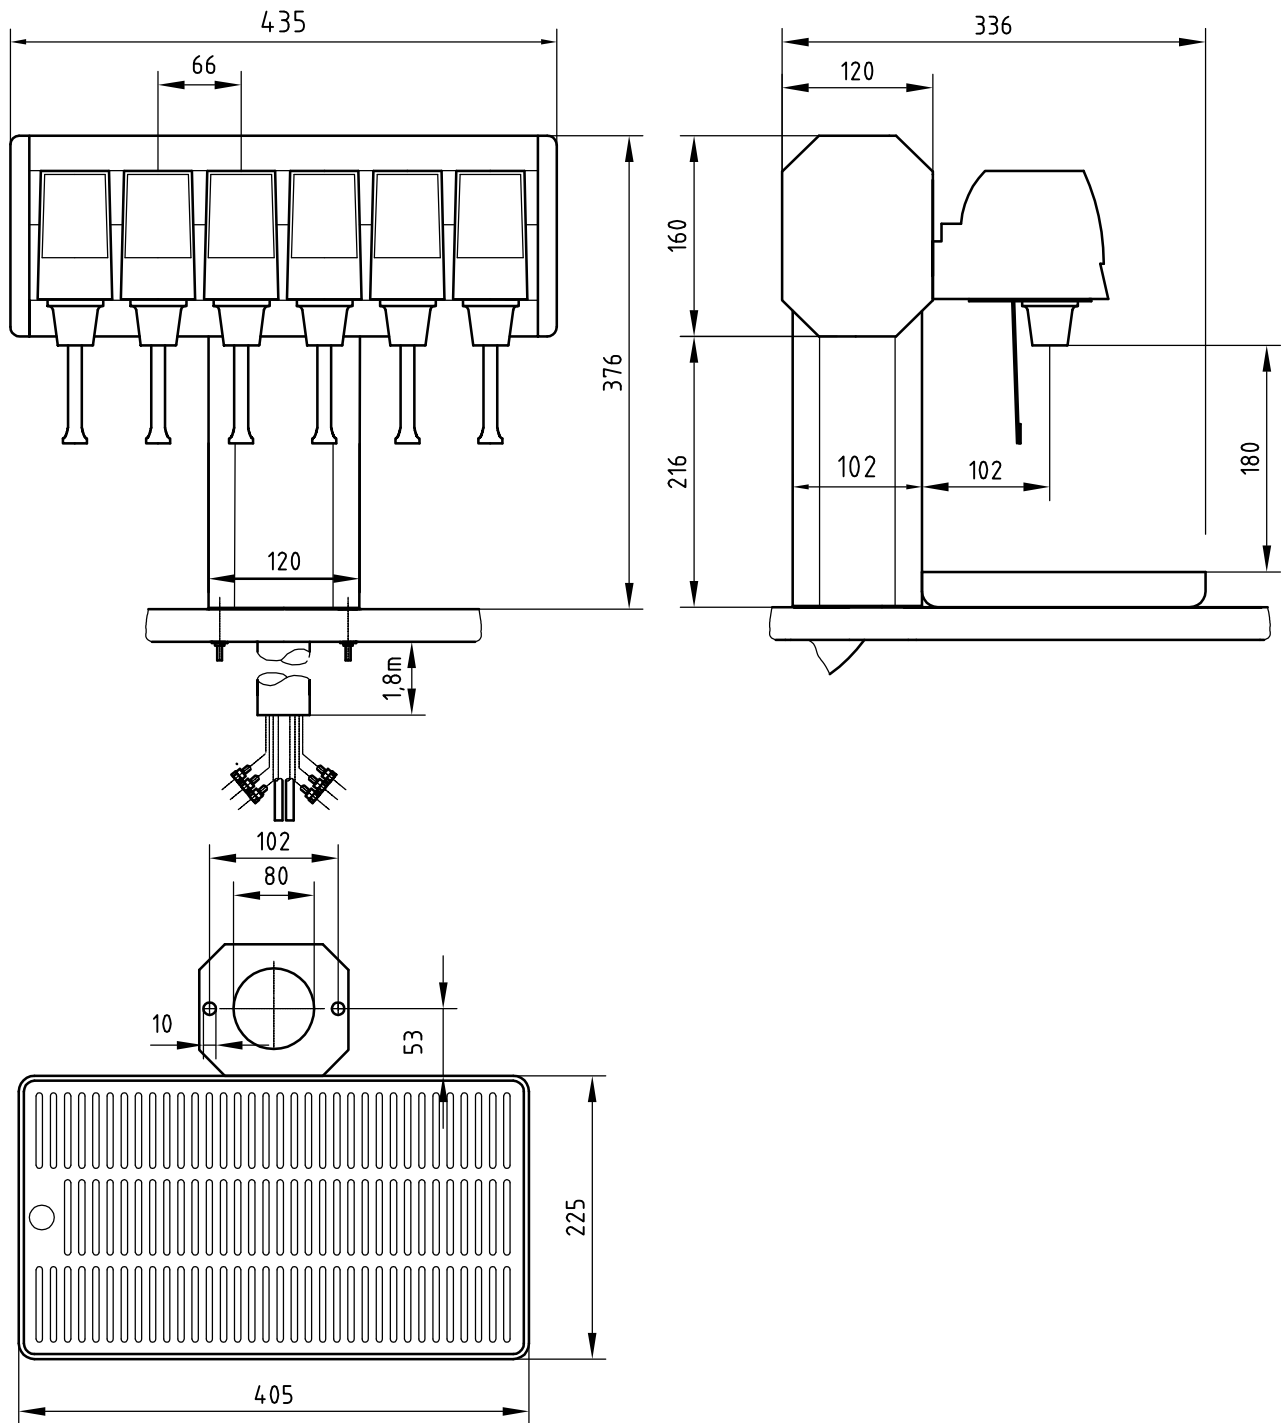

Aruba

Technische Daten

Aruba Tower Postmix	Postmix mit UF1 Hahn elektrisch
Ausführung	6
Anzahl der Hähne	22-0094-826
Bestellnummer	ohne Manometer
Python	ohne
Schlauchbelegung	
Elektrischer Anschluß	24V/50HZ
Aufnahmeleistung	100 Watt
Transformator	13-6869-040
Versandgewicht	10kg
Tropfschale	mit Tropfschale P/N 14-9854-401

Technical Datas

Aruba Tower Postmix	Postmix with UF 1 valve
Type	6
Number of valves	22-0094-826
Partnumber	without Pressure gauge
Python	without
Tubing used	
Electrical supply	24V/50HZ
Power consumption	100 Watt
Transformer	13-6869-040
Shipping weight	10kg
Drip tray	with drip tray P/N 14-9854-401