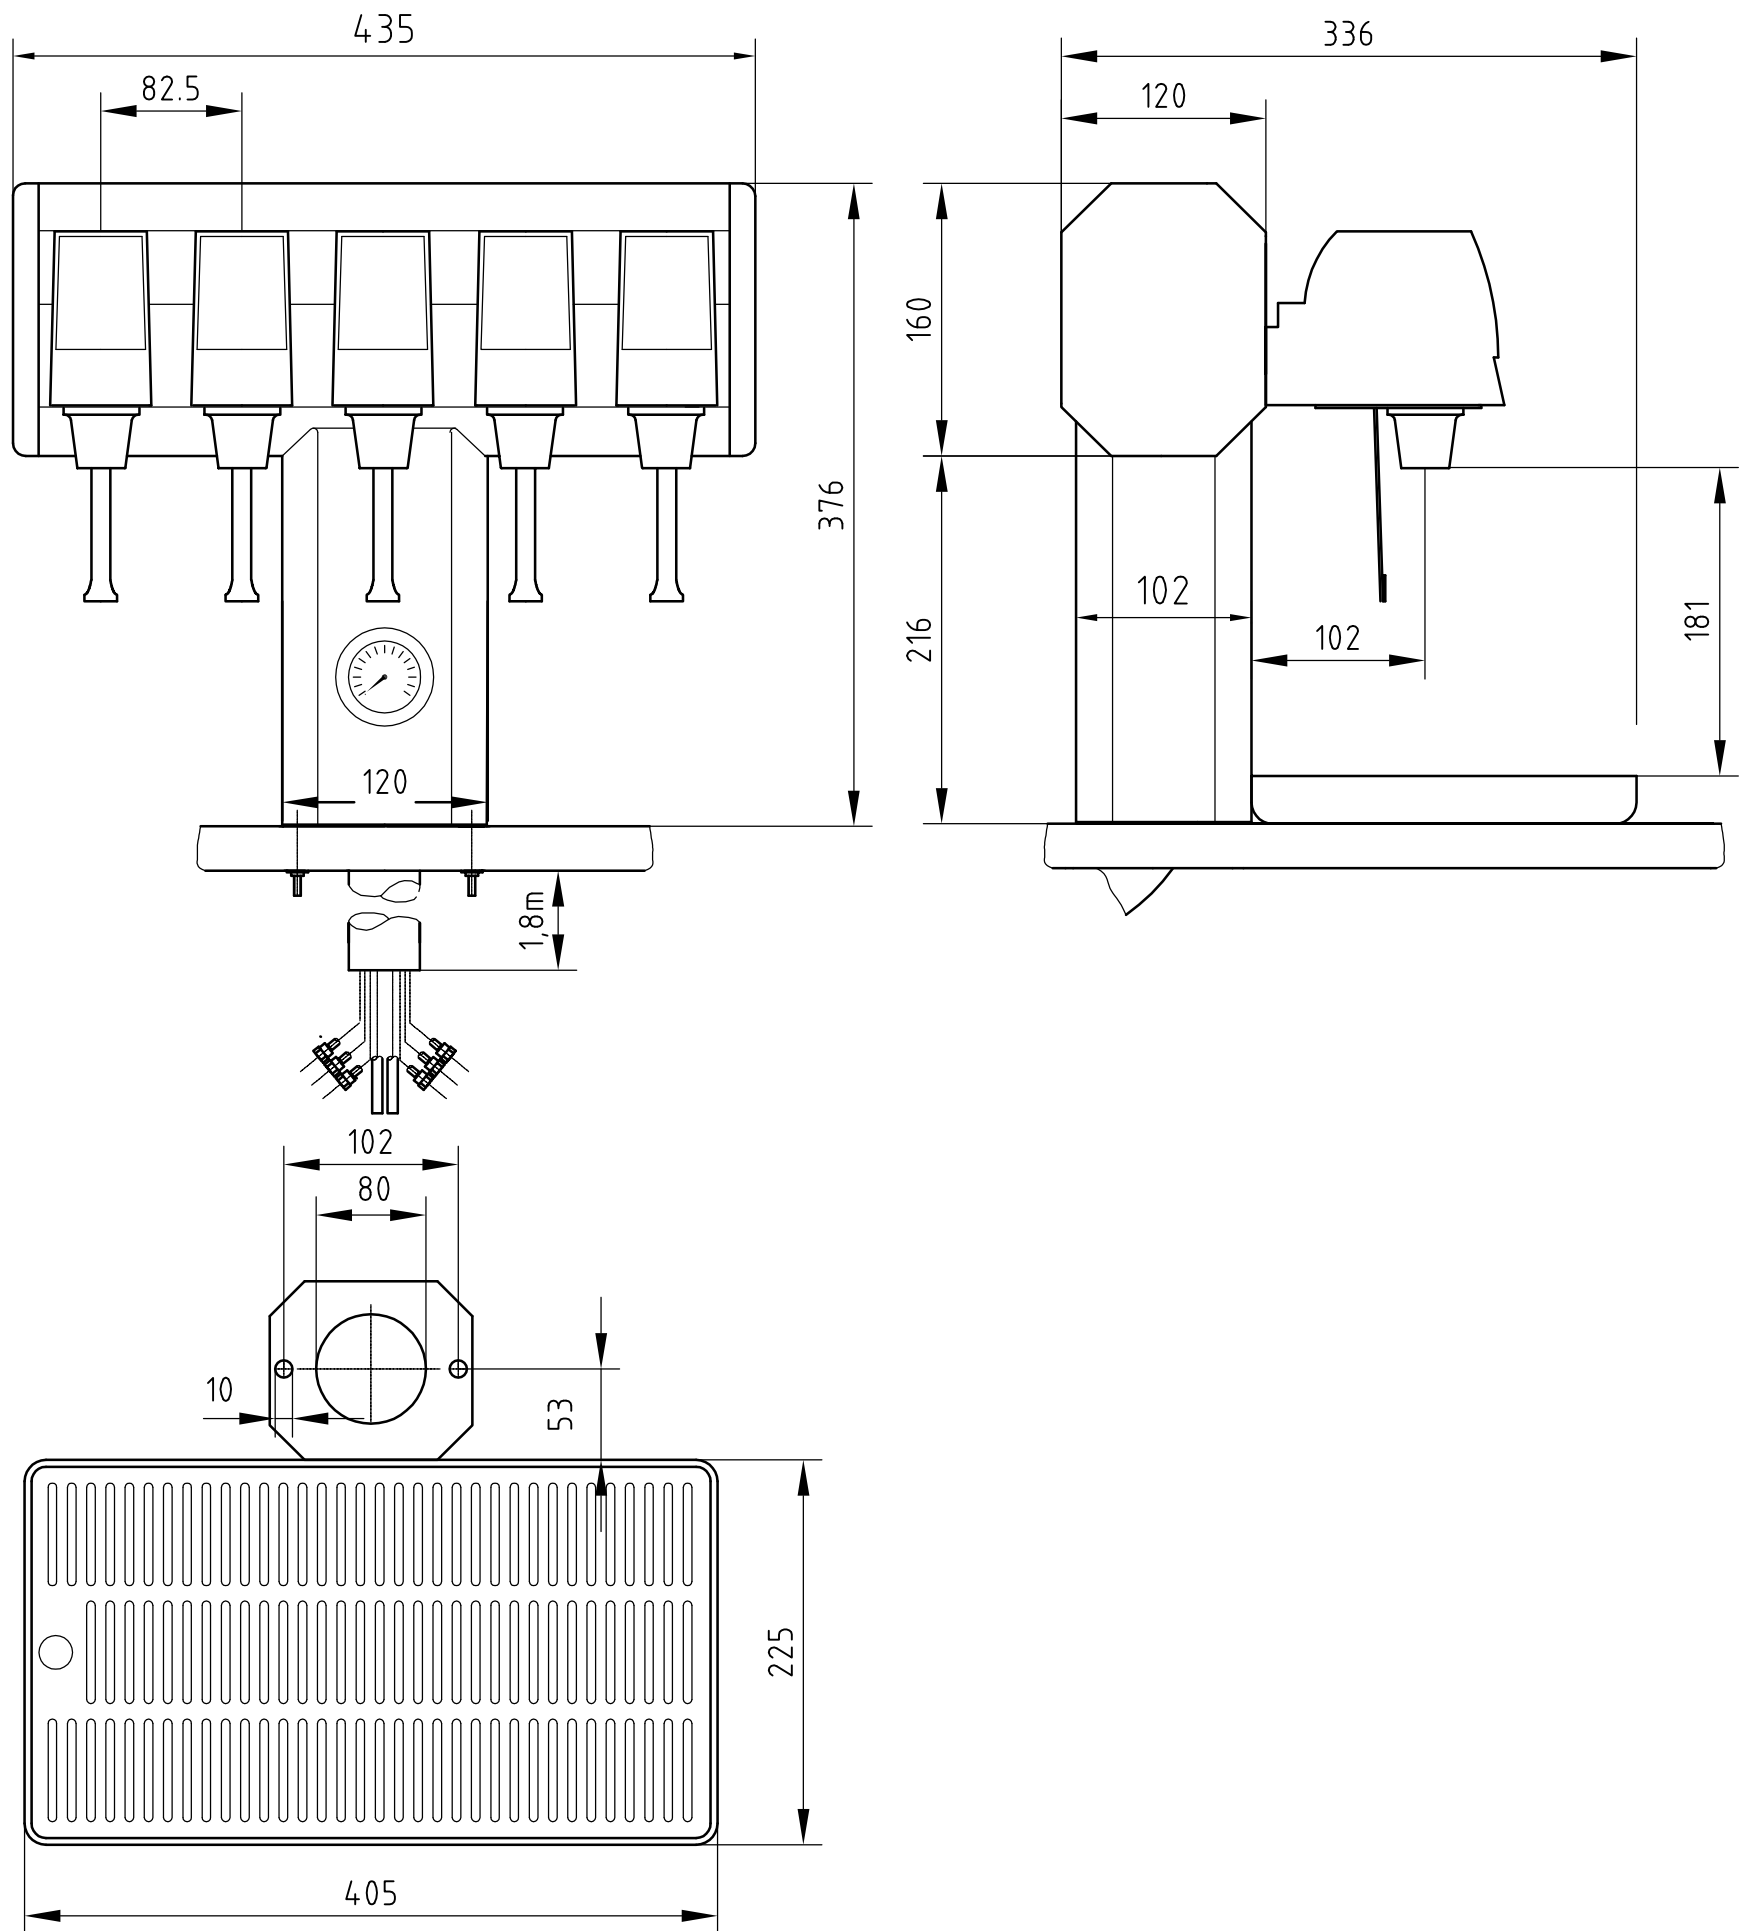

## Technische Daten

Aruba Tower Postmix	Postmix mit UF1 Hahn elektrisch	
Ausführung	5	
Anzahl der Hähne	22-0094-813      22-0094-817	
Bestellnummer	ohne Manometer	
Python	ohne	
Schlauchbelegung	1x4mm CO2	
Manometer		
Elektrischer Anschluß	24V/50HZ	
Aufnahmeleistung	100 Watt	
Transformator	13-6869-040	
Versandgewicht	10kg	
Tropfschale	mit Tropfschale P/N 14-9854-401	

## Technical Datas

Aruba Tower Postmix	Postmix with UF 1 valve	
Type	5	
Number of valves	22-0094-813      22-0094-817	
Partnumber	without Pressure gauge	
Python	without	
Tubing used	1x4mm CO2	
Pressure gauge		
Electrical supply	24V/50HZ	
Power consumption	100 Watt	
Transformer	13-6869-040	
Shipping weight	10kg	
Drip tray	with drip tray P/N 14-9854-401	