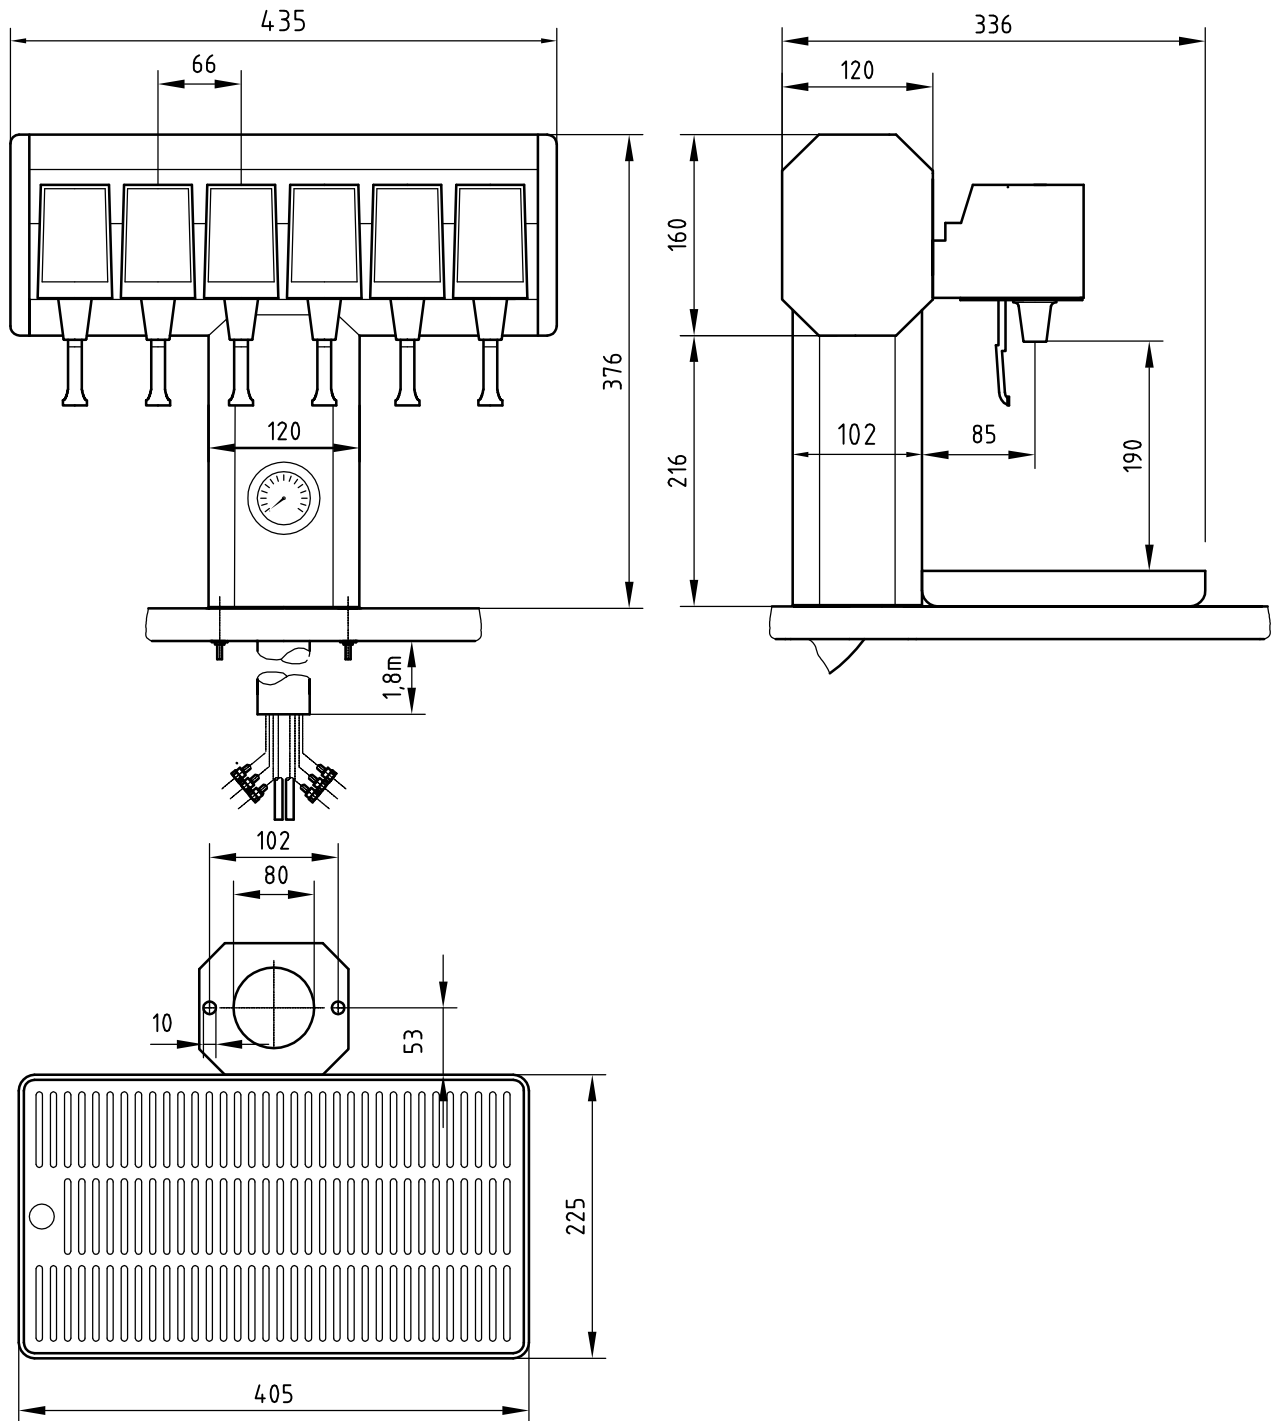

Aruba

Technische Daten

Aruba Tower Postmix	Postmix mit SF1 Hahn elektrisch	
Ausführung	6	
Anzahl der Hähne	22-0094-801	22-0094-807
Bestellnummer		ohne Manometer
Python	ohne	
Schlauchbelegung	1x4mm CO2	
Manometer	24V/50HZ	
Elektrischer Anschluß	100 Watt	
Aufnahmeleistung	13-6869-040	
Transformator	10kg	
Versandgewicht	mit Tropfschale P/N 14-9854-401	
Tropfschale		

Technical Datas

Aruba Tower Postmix	Postmix with SF 1 valve	
Type	6	
Number of valves	22-0094-801	22-0094-807
Partnumber		without Pressure gauge
Python	without	
Tubing used	1x4mm CO2	
Pressure gauge	24V/50HZ	
Electrical supply	100 Watt	
Power consumption	13-6869-040	
Transformer	10kg	
Shipping weight	mit drip tray P/N 14-9854-401	
Drip tray		