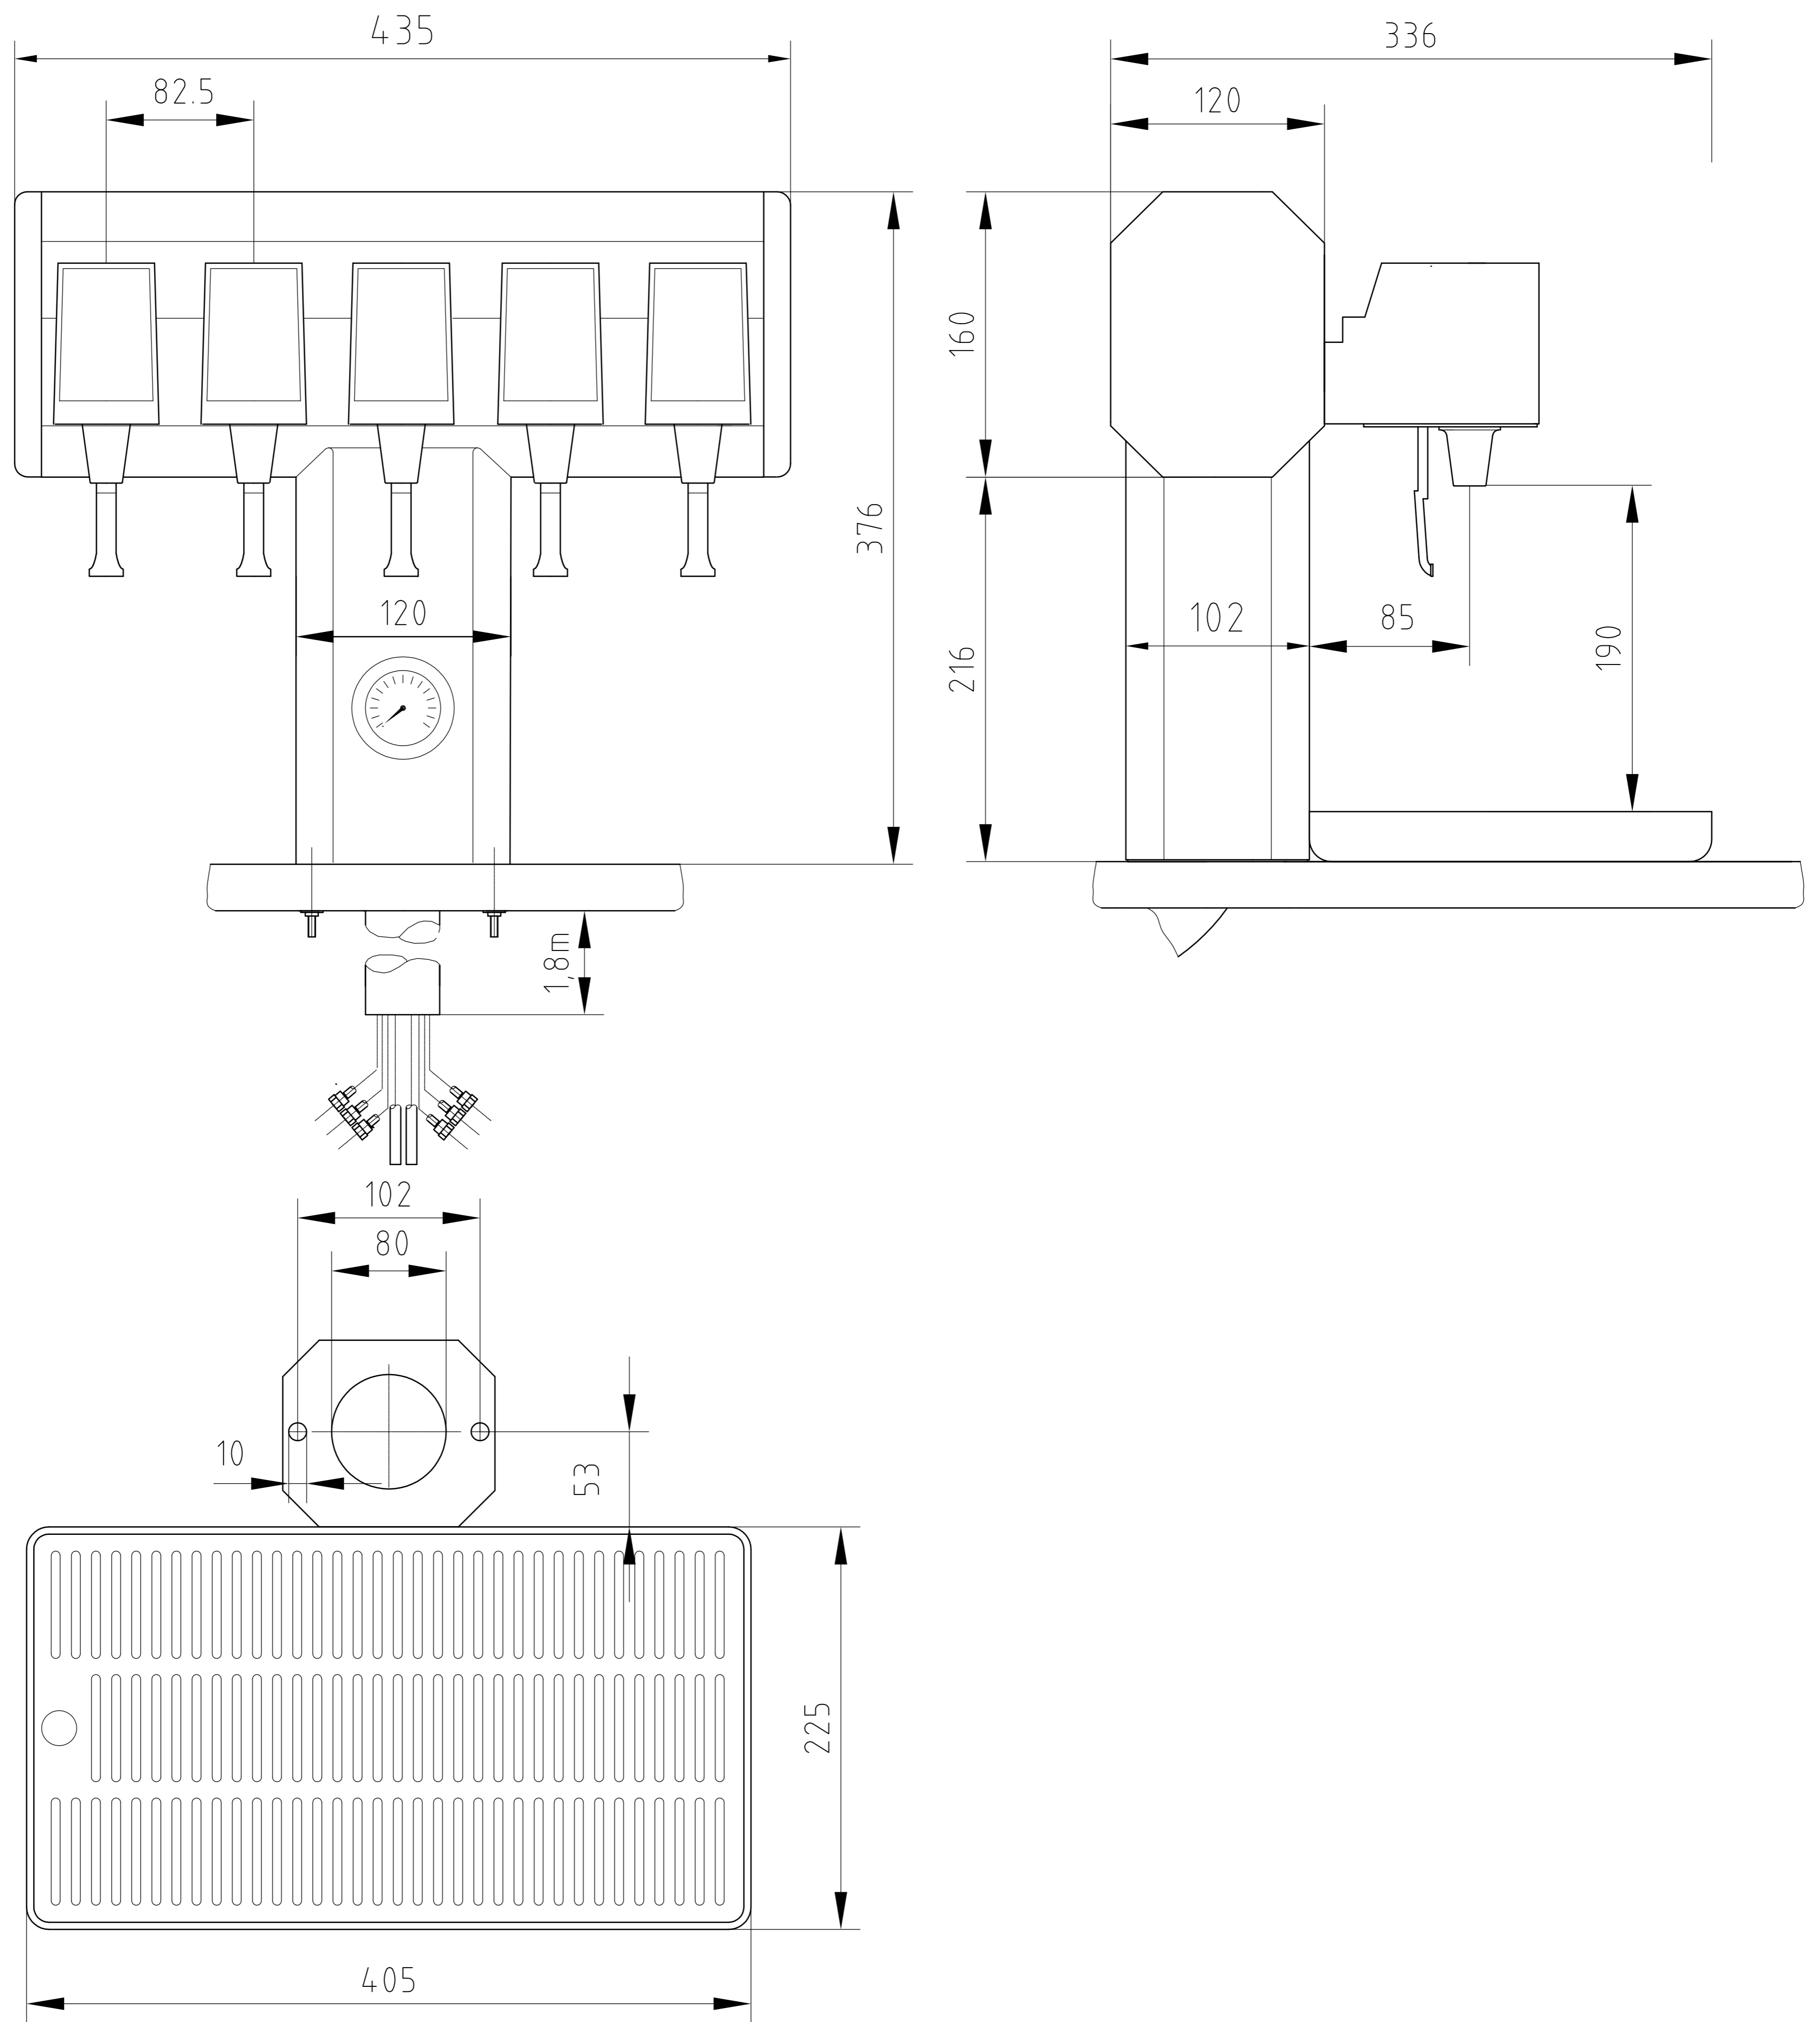

Aruba

Technische Daten

Aruba Tower Postmix	Postmix mit SF1 Hahn elektrisch	
Ausführung	5	
Anzahl der Hähne	22-0094-800 22-0094-806	
Bestellnummer	ohne Manometer	
Python	ohne	
Schlauchbelegung	1x4mm CO2	
Manometer	100 Watt	
Elektrischer Anschluß	13-6869-040	
Aufnahmeleistung	10kg	
Transformator	mit Tropfschale P/N 14-9854-401	
Versandgewicht		
Tropfschale		

Technical Datas

Aruba Tower Postmix	Postmix with SF 1 valve	
Type	5	
Number of valves	22-0094-800 22-0094-806	
Partnumber	without Pressure gauge	
Python	without	
Tubing used	1x4mm CO2	
Pressure gauge	100 Watt	
Electrical supply	13-6869-040	
Power consumption	10kg	
Transformer	mit drip tray P/N 14-9854-401	
Shipping weight		
Drip tray		