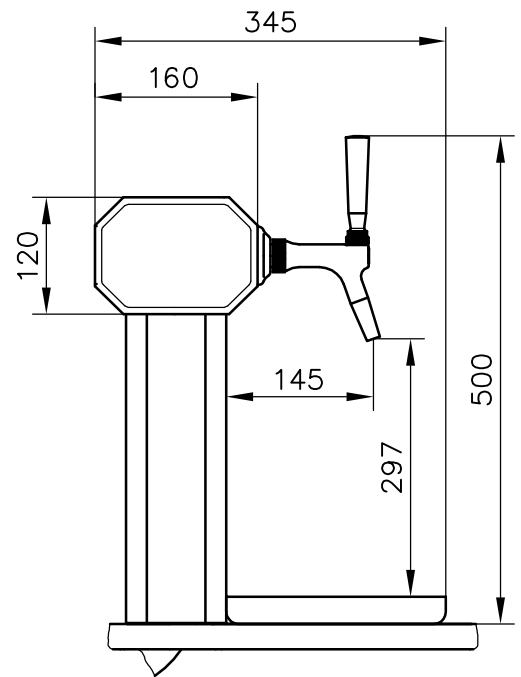

Cornelius.

Technische Daten

Aruba Tower Bier	Bier
Ausführung	6x BT200
Anzahl der Hähne	14-9938-8XX
Bestellnummer	ohne Python
Python	---
Schlauchbelegung	---
Elektrischer Anschluß	---
Aufnahmeleistung	---
Transformator	---
Versandgewicht	12kg
Tropfschale	mit Tropfschale P/N 14-9854-601
Maße	605x225mm
Besonderheiten	mit Manometer 0-6bar

Technical Datas

Aruba Tower Beer	Beer
Type	6x BT200
Number of valves	14-9938-8XX
Partnumber	without Python
Python	---
Tubings used	---
Electrical supply	---
Power consumption	---
Transformer	---
Shipping weight	12kg
Drip tray	with drip tray P/N 14-9854-601
Measure	605x225mm
Special items	with Pressure gauge 0-6bar