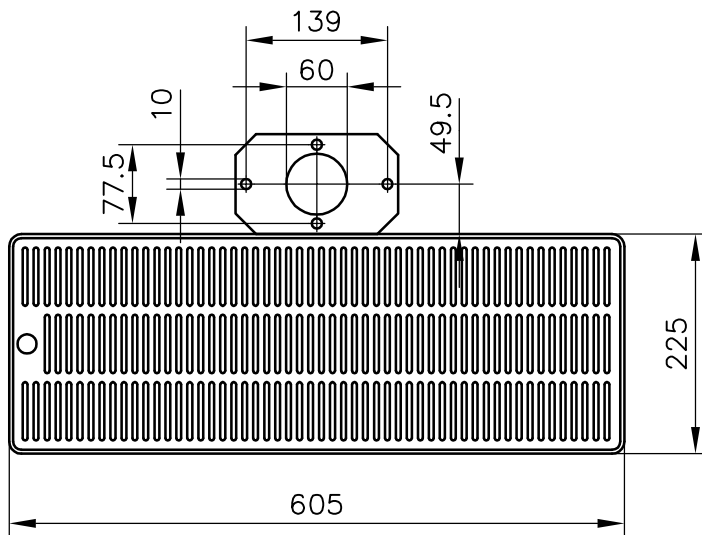

Cornelius.

Technische Daten

Aruba Tower Bier	Bier
Ausführung	6x BT200
Anzahl der Hähne	14-9938-8XX
Bestellnummer	ohne Python
Python	---
Schlauchbelegung	---
Elektrischer Anschluß	---
Aufnahmeleistung	---
Transformator	---
Versandgewicht	12kg
Tropfschale	mit Tropfschale P/N 14-9854-601
Maße	605x225mm
Besonderheiten	mit Manometer 0-6bar

Technical Datas

Aruba Tower Beer	Beer
Type	6x BT200
Number of valves	14-9938-8XX
Partnumber	without Python
Python	---
Tubings used	---
Electrical supply	---
Power consumption	---
Transformer	---
Shipping weight	12kg
Drip tray	with drip tray P/N 14-9854-601
Measure	605x225mm
Special items	with Pressure gauge 0-6bar