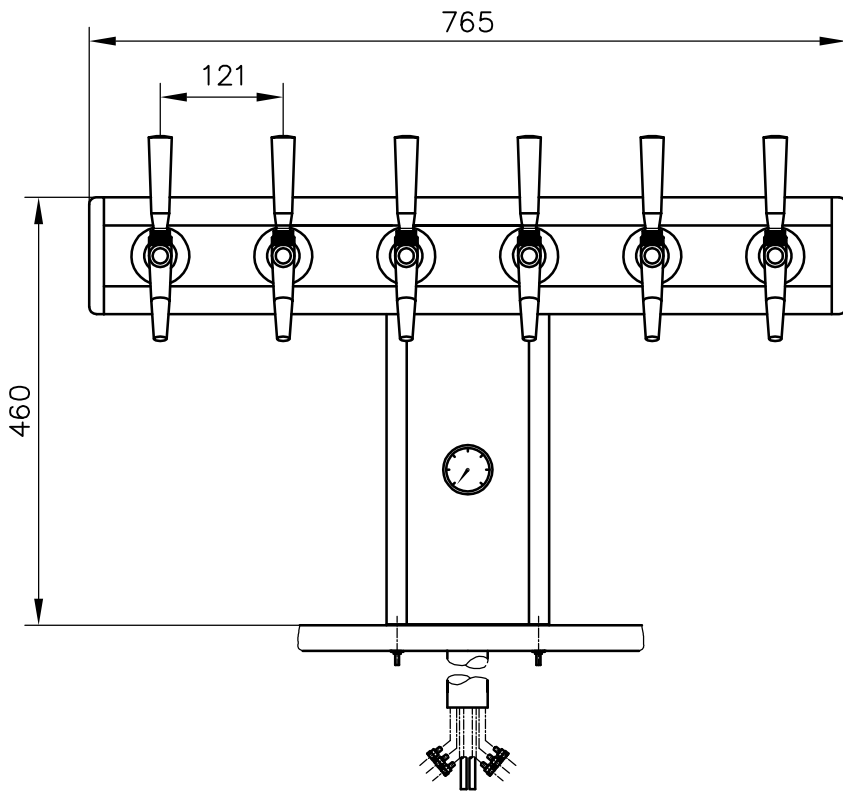

Cornelius.

Technische Daten

Aruba Tower Bier	Bier
Ausführung	6x BT200
Anzahl der Hähne	14-9938-8XX
Bestellnummer	ohne Python
Python	---
Schlauchbelegung	---
Elektrischer Anschluß	---
Aufnahmeleistung	---
Transformator	---
Versandgewicht	12kg
Tropfschale	mit Tropfschale P/N 14-9854-601
Maße	605x225mm
Besonderheiten	mit Manometer 0-6bar

Technical Datas

Aruba Tower Beer	Beer
Type	6x BT200
Number of valves	14-9938-8XX
Partnumber	without Python
Python	---
Tubings used	---
Electrical supply	---
Power consumption	---
Transformer	---
Shipping weight	12kg
Drip tray	with drip tray P/N 14-9854-601
Measure	605x225mm
Special items	with Pressure gauge 0-6bar