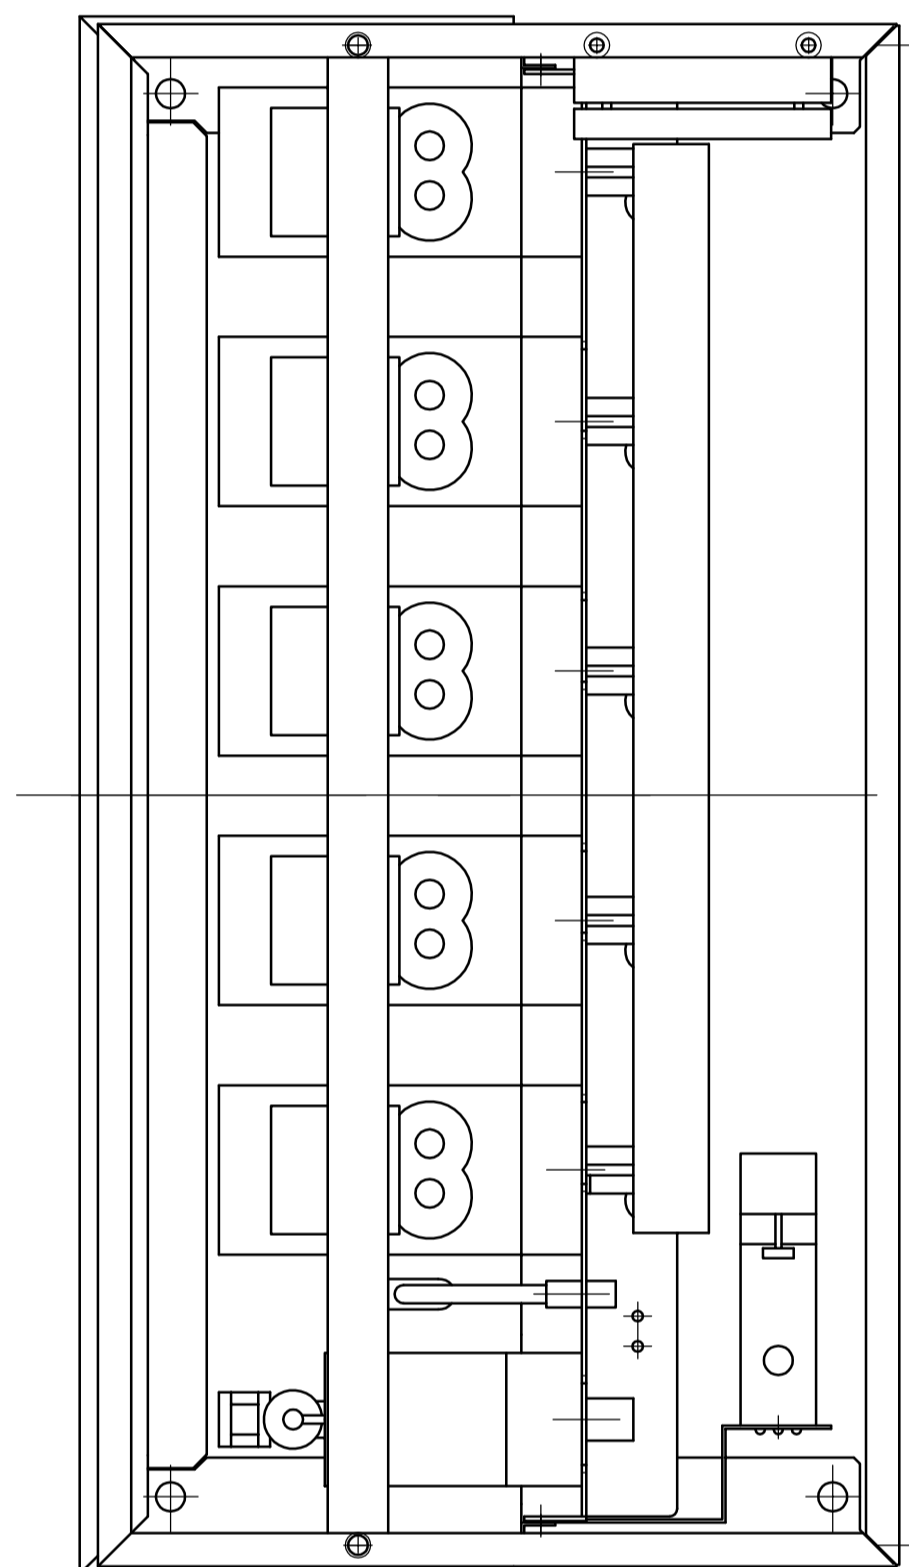

22.04.96 14-3532-077

4x M6 Avdelmuttern

T-Schalen Ablauf

Technische Daten

Corsica Tower Postmix
 Ausführung Postmix
 Anzahl der H?hne bis 6 (1xBier)+ Stillwasser
 bis 6 AFG + Stillwasser
 Bestellnummer 22-0087-00X

Elektrischer Anschlu? 230V/50Hz
 Aufnahmeleistung 100W
 Transformator 100VA
 Versandgewicht ...
 Tropfschale incl.
 Tropfgitter P/N 22-0087-175
 Ma?e 510x265mm

Technical Datas

Corsica Tower Postmix
 Type Postmix
 Number of valves till 6 (1xbeer)+ plainwater
 till 6 Postmix+ plainwater
 Partnumber 22-0087-00X

Electrical supply 230V/50Hz
 Power consumption 100W
 Transformer 100VA
 Shipping weight ...
 Drip tray incl.
 Drip sheet P/N 22-0087-175
 Measure 510x265mm