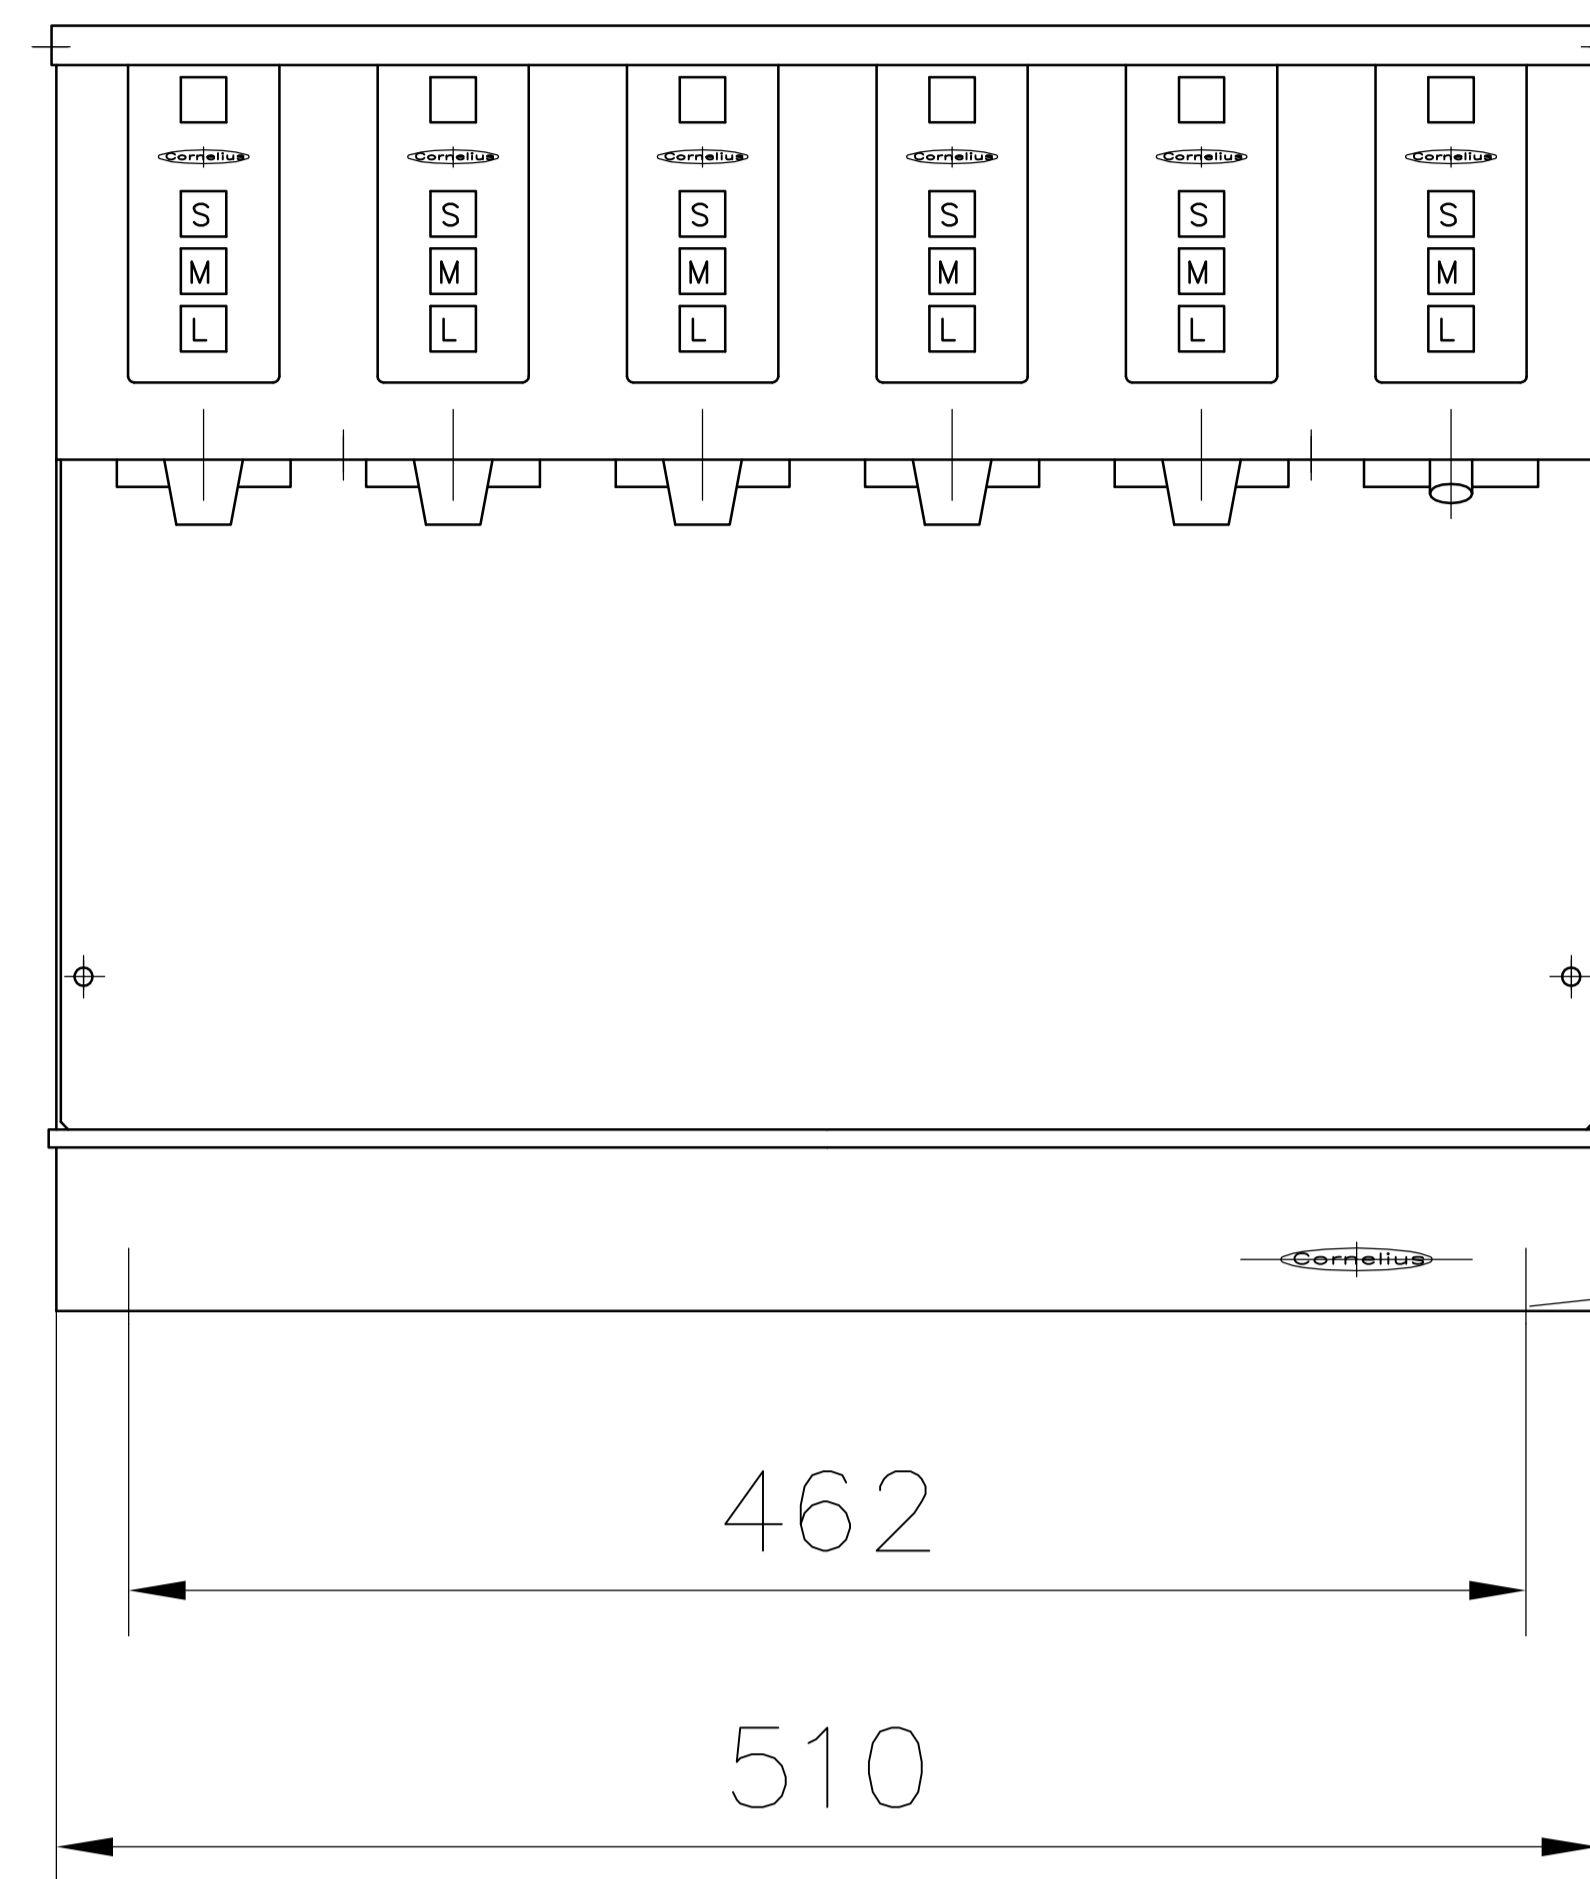

22.04.96 14-3532-077

4x M6 Avdelmuttern

T-Schalen Ablauf

Technische Daten

Corsica Tower Postmix
 Ausführung Postmix
 Anzahl der H?hne bis 6 (1xBier)+ Stillwasser
 bis 6 AFG + Stillwasser
 Bestellnummer 22-0087-00X

Elektrischer Anschlu? 230V/50Hz
 Aufnahmeleistung 100W
 Transformator 100VA
 Versandgewicht ...
 Tropfschale incl.
 Tropfgitter P/N 22-0087-175
 Ma?e 510x265mm

Technical Datas

Corsica Tower Postmix
 Type Postmix
 Number of valves till 6 (1xbeer)+ plainwater
 till 6 Postmix+ plainwater
 Partnumber 22-0087-00X

Electrical supply 230V/50Hz
 Power consumption 100W
 Transformer 100VA
 Shipping weight ...
 Drip tray incl.
 Drip sheet P/N 22-0087-175
 Measure 510x265mm