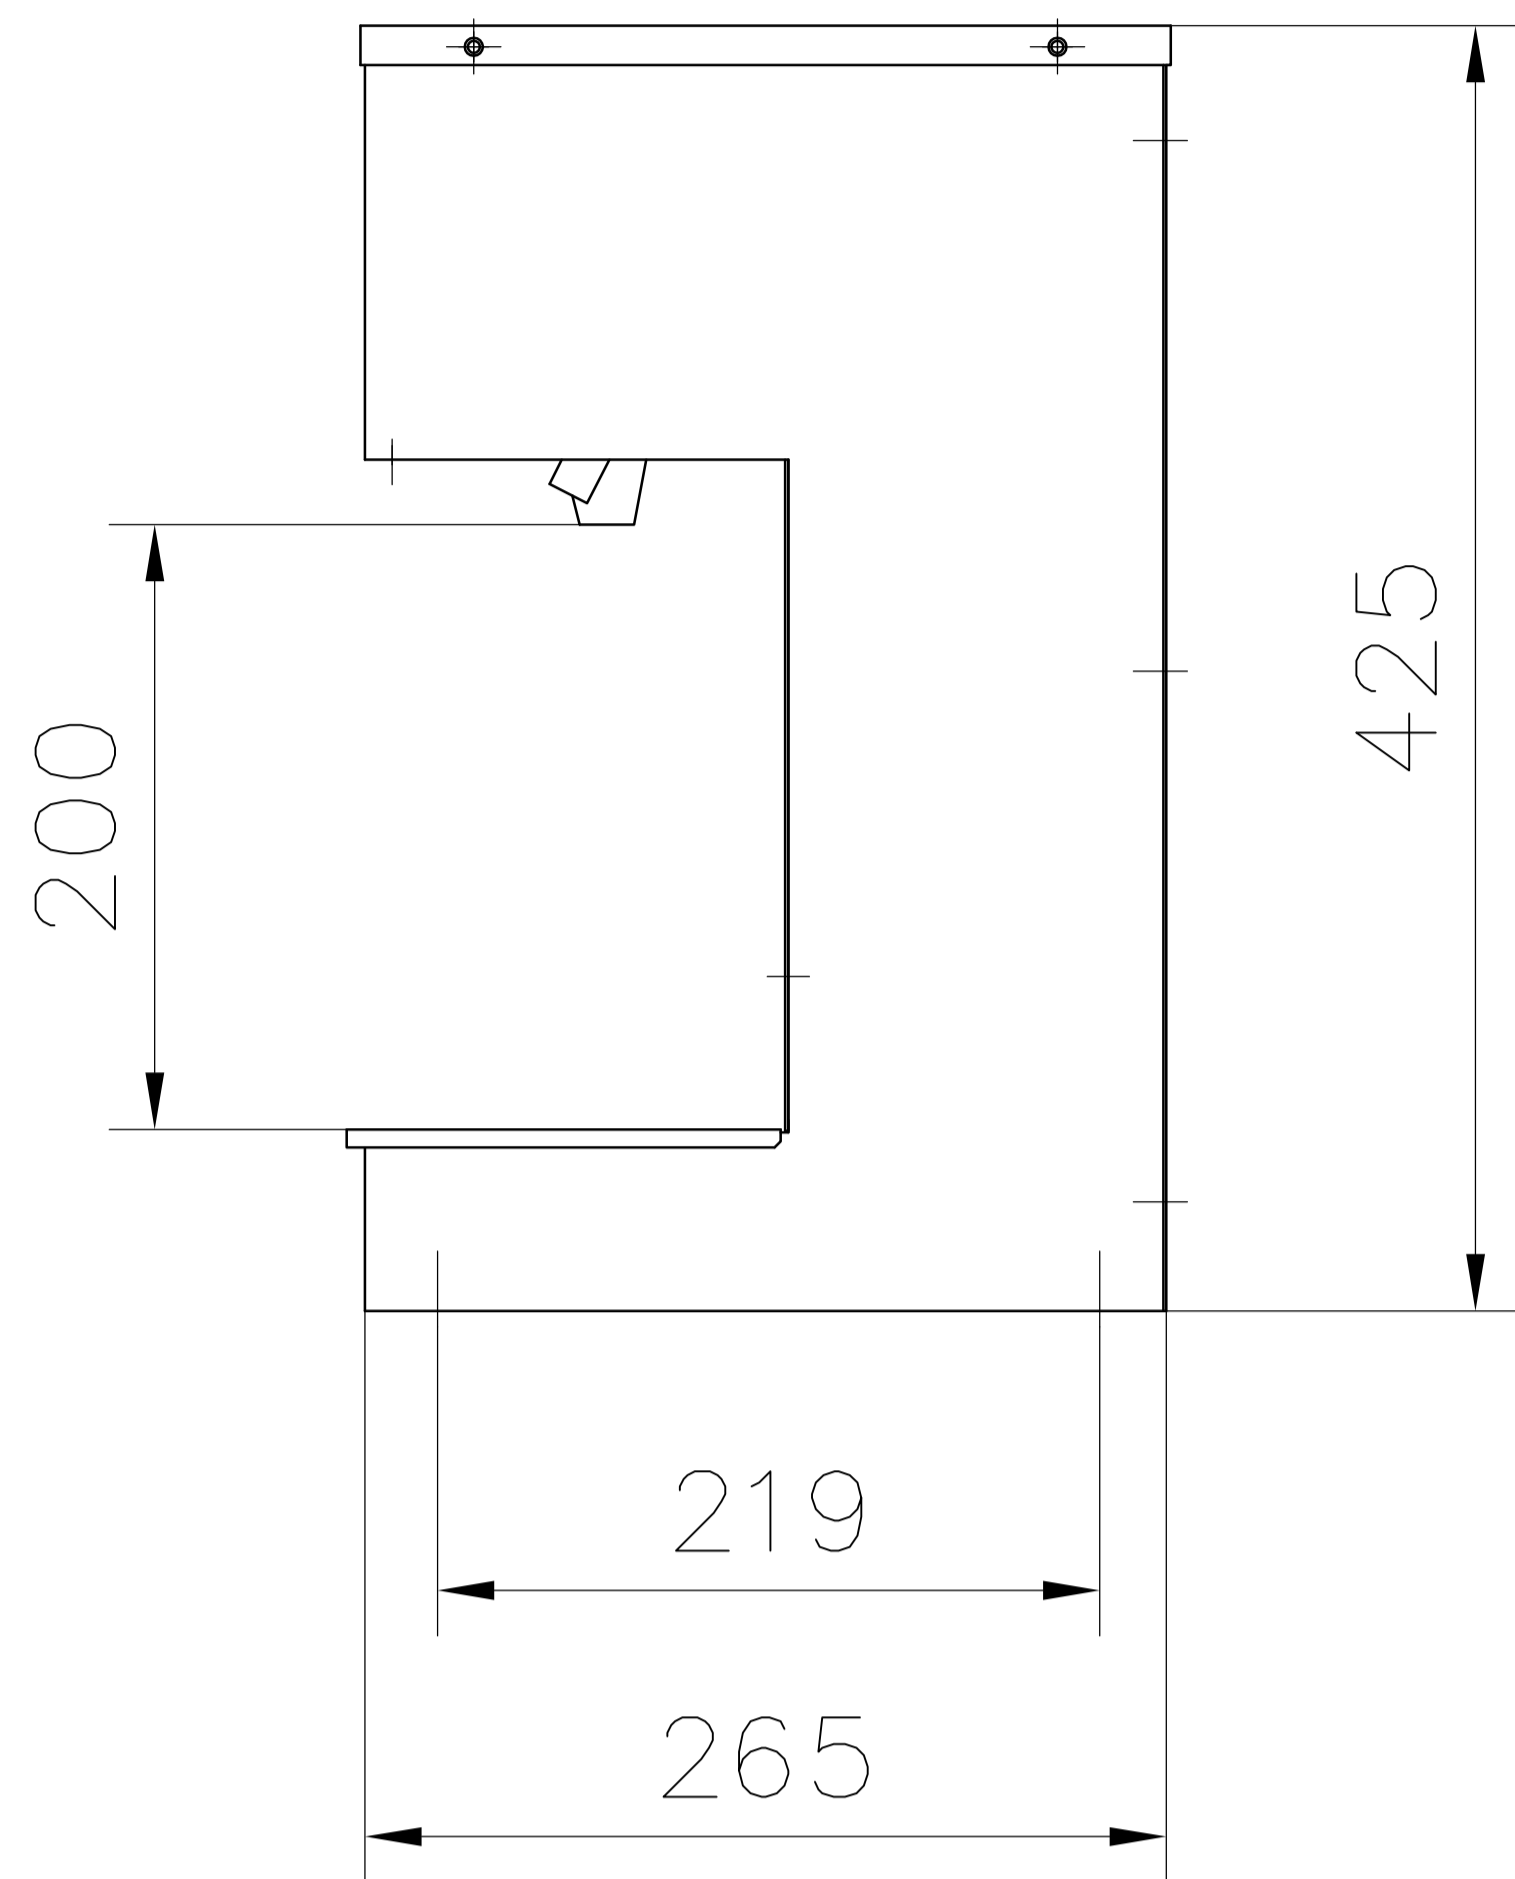

22.04.96 14-3532-077

4x M6 Avdelmuttern

T-Schalen Ablauf

Technische Daten

Corsica Tower Postmix
 Ausführung Postmix
 Anzahl der H?hne bis 6 (1xBier)+ Stillwasser
 bis 6 AFG + Stillwasser
 Bestellnummer 22-0087-00X

Elektrischer Anschlu? 230V/50Hz
 Aufnahmeleistung 100W
 Transformator 100VA
 Versandgewicht ...
 Tropfschale incl.
 Tropfgitter P/N 22-0087-175
 Ma?e 510x265mm

Technical Datas

Corsica Tower Postmix
 Type Postmix
 Number of valves till 6 (1xbeer)+ plainwater
 till 6 Postmix+ plainwater
 Partnumber 22-0087-00X

Electrical supply 230V/50Hz
 Power consumption 100W
 Transformer 100VA
 Shipping weight ...
 Drip tray incl.
 Drip sheet P/N 22-0087-175
 Measure 510x265mm