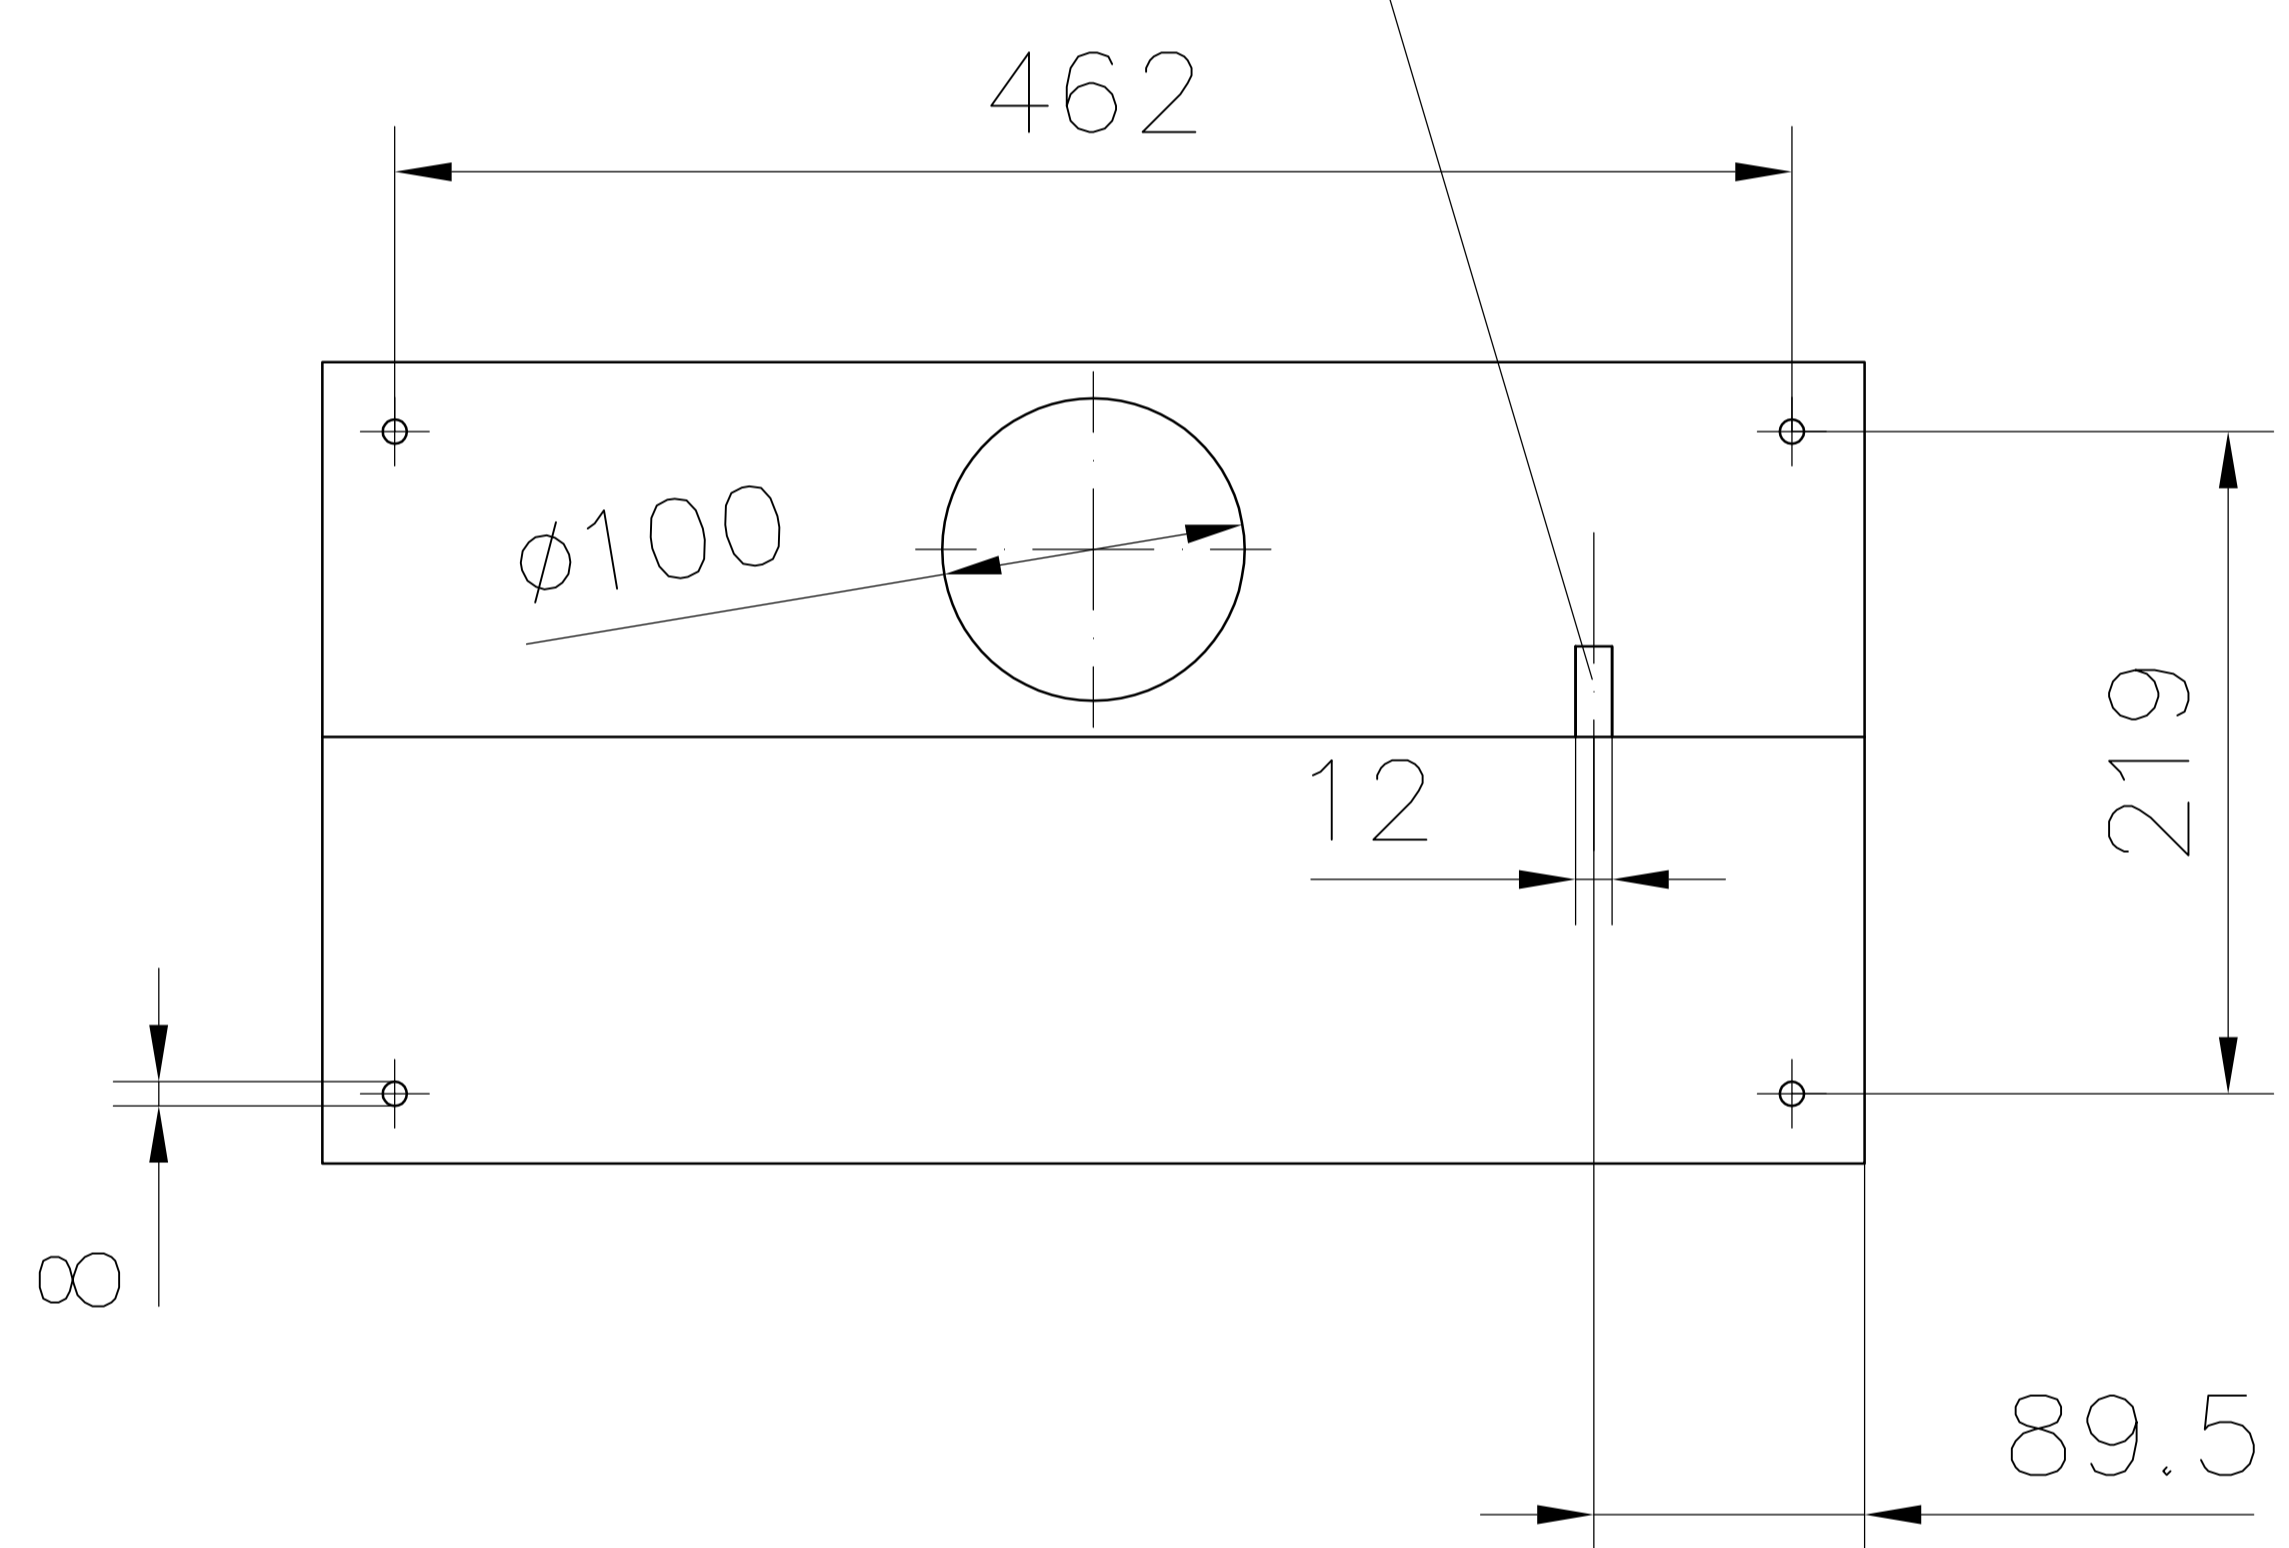

22.04.96 14-3532-077

4x M6 Avdelmuttern

T-Schalen Ablauf

Technische Daten

Corsica Tower Postmix
 Ausführung Postmix
 Anzahl der H?hne bis 6 (1xBier)+ Stillwasser
 bis 6 AFG + Stillwasser
 Bestellnummer 22-0087-00X

Elektrischer Anschlu? 230V/50Hz
 Aufnahmeleistung 100W
 Transformator 100VA
 Versandgewicht ...
 Tropfschale incl.
 Tropfgitter P/N 22-0087-175
 Ma?e 510x265mm

Technical Datas

Corsica Tower Postmix
 Type Postmix
 Number of valves till 6 (1xbeer)+ plainwater
 till 6 Postmix+ plainwater
 Partnumber 22-0087-00X

Electrical supply 230V/50Hz
 Power consumption 100W
 Transformer 100VA
 Shipping weight ...
 Drip tray incl.
 Drip sheet P/N 22-0087-175
 Measure 510x265mm